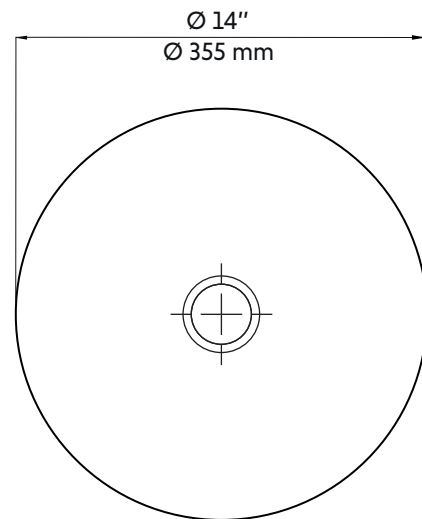

- Largeur: 14"
- Longueur: 14"
- Profondeur: 4-3/4"

- Forme: Rond
- Fini: Vert foncé mat et blanc
- Installation: Vasque
- Position du drain: Centré

- Width: 14"
- Length: 14"
- Depth: 4-3/4"

- Shape: Round
- Finish: Matte dark green and white
- Installation: Vessel
- Drain position: Center

## Warranty and certifications:

- CUPC and CSA (B45.1-18) certification
- 1-year warranty against manufacturing defects

\* Ces dimensions de fixations sont en pouce ou en millimètres et peuvent varier de  $\pm 1/4"$  (6 mm). Le dessin n'est pas à l'échelle. Ces dimensions peuvent être changées à la discrétion du fabricant. Aucune responsabilité n'est assumée.

\* All dimensions are in inches or millimetres and may vary from  $\pm 1/4"$  (6 mm). Illustrations are not drawn to scale. Dimensions may vary. These dimensions may be changed at the discretion of the manufacturer. No responsibility is assumed.