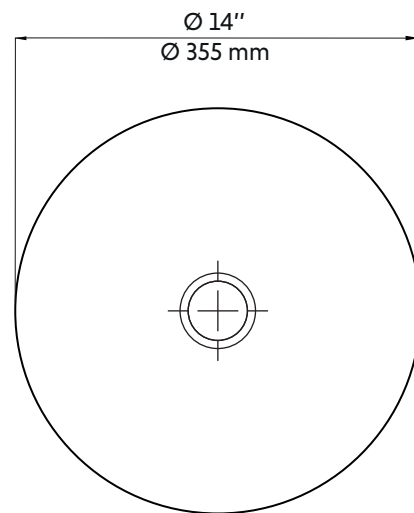

FRIDO-DG

Agua

Vasque ronde de porcelaine 14"X14"
14"X14" round porcelain vessel sink

Product box:
16 X 16 X 7 inch. / 18 lbs
40 X 40 X 18 cm / 8 kg

Caractéristiques:

- Vasque de porcelaine
 - Fini non poreux durable et résistant aux rayures
 - Disponible en plusieurs couleurs
 - Installation simple sur le comptoir
 - Nécessite un robinet de style vasque
 - Robinet non inclus
 - Renvoi inclus et assorti
 - Sans trop-plein
-
- Largeur: 14"
 - Longueur: 14"
 - Profondeur: 4-3/4"
-
- Forme: Rond
 - Fini: Gris mat
 - Installation: Vasque
 - Position du drain: Centré

Garanties et certifications:

- Certification CUPC et CSA (B45.1-18)
- Garantie 1 an contre les défauts de fabrication

Features:

- Porcelain vessel sink
 - Durable and scratch-resistant non-porous finish
 - Available in many colors
 - Simple installation above the counter
 - Requires a vessel style faucet
 - Faucet not included
 - Drain connector included and matched
 - Without overflow
-
- Width: 14"
 - Length: 14"
 - Depth: 4-3/4"
-
- Shape: Round
 - Finish: Matte grey
 - Installation: Vessel
 - Drain position: Center

Warranty and certifications:

- CUPC and CSA (B45.1-18) certification
- 1-year warranty against manufacturing defects

* Ces dimensions de fixations sont en pouce ou en millimètres et peuvent varier de $\pm 1/4"$ (6 mm). Le dessin n'est pas à l'échelle. Ces dimensions peuvent être changées à la discrétion du fabricant. Aucune responsabilité n'est assumée.

* All dimensions are in inches or millimetres and may vary from $\pm 1/4"$ (6 mm). Illustrations are not drawn to scale. Dimensions may vary. These dimensions may be changed at the discretion of the manufacturer. No responsibility is assumed.