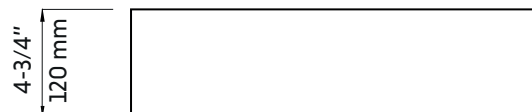

Warranty and certifications:

- CUPC and CSA (B45.1-18) certification
- 1-year warranty against manufacturing defects

* Ces dimensions de fixations sont en pouce ou en millimètres et peuvent varier de $\pm 1/4"$ (6 mm). Le dessin n'est pas à l'échelle. Ces dimensions peuvent être changées à la discrétion du fabricant. Aucune responsabilité n'est assumée.

* All dimensions are in inches or millimetres and may vary from $\pm 1/4"$ (6 mm). Illustrations are not drawn to scale. Dimensions may vary. These dimensions may be changed at the discretion of the manufacturer. No responsibility is assumed.