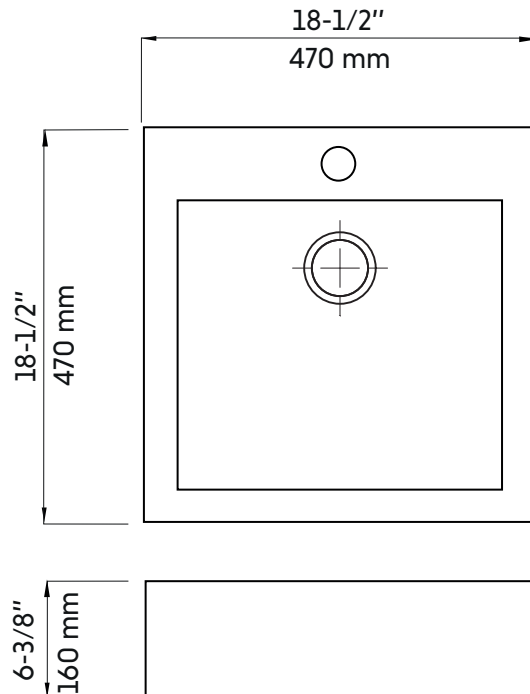

- Largeur: 18-1/2"
- Longueur: 18-1/2"
- Profondeur: 6-3/8"

- Forme: Carré
- Fini: Blanc brillant
- Installation: Vasque
- Position du drain: Non centré

Garanties et certifications:

- Certification CUPC et CSA (B45.1-18)
- Garantie 1 an contre les défauts de fabrication

Features:

- Porcelaine vessel sink
- Simple installation above the counter
- Opening for single-hole faucet
- Faucet and drain connector not included
- Centerd overflow

- Width: 18-1/2"
- Length: 18-1/2"
- Depth: 6-3/8"

* Ces dimensions de fixations sont en pouce ou en millimètres et peuvent varier de $\pm 1/4"$ (6 mm). Le dessin n'est pas à l'échelle. Ces dimensions peuvent être changées à la discrétion du fabricant. Aucune responsabilité n'est assumée.

* All dimensions are in inches or millimetres and may vary from $\pm 1/4"$ (6 mm). Illustrations are not drawn to scale. Dimensions may vary. These dimensions may be changed at the discretion of the manufacturer. No responsibility is assumed.