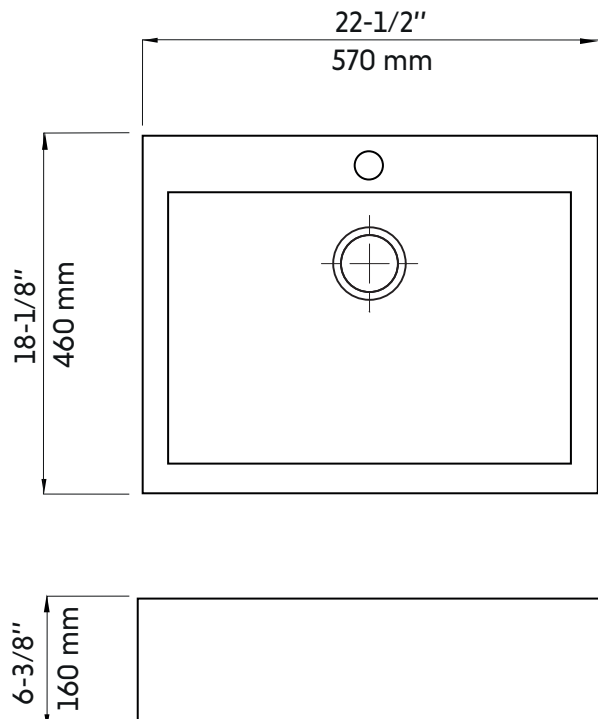

- Largeur: 18-1/8"
- Longueur: 22-1/2"
- Profondeur: 6-3/8"

- Forme: Rectangulaire
- Fini: Blanc brillant
- Installation: Vasque
- Position du drain: Non centré

Garanties et certifications:

- Certification CUPC et CSA (B45.1-18)
- Garantie 1 an contre les défauts de fabrication

Features:

- Porcelain vessel sink
- Simple installation above the counter
- Opening for single-hole faucet
- Faucet and drain connector not included
- Centerd overflow

- Width: 18-1/8"
- Length: 22-1/2"
- Depth: 6-3/8"

* Ces dimensions de fixations sont en pouce ou en millimètres et peuvent varier de $\pm 1/4"$ (6 mm). Le dessin n'est pas à l'échelle. Ces dimensions peuvent être changées à la discrétion du fabricant. Aucune responsabilité n'est assumée.

* All dimensions are in inches or millimetres and may vary from $\pm 1/4"$ (6 mm).

Illustrations are not drawn to scale. Dimensions may vary. These dimensions may be changed at the discretion of the manufacturer. No responsibility is assumed.