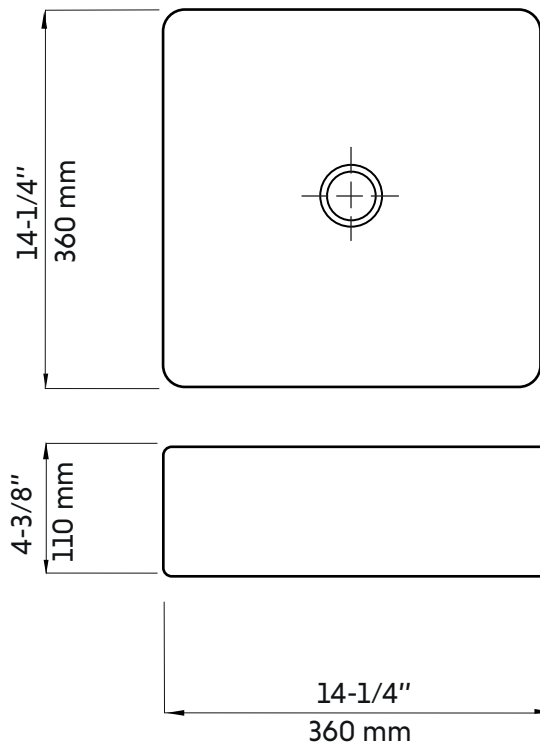

- Largeur: 14-1/4"
- Longueur: 14-1/4"
- Profondeur: 4-3/8"

- Forme: Carré
- Fini: Gris clair mat
- Installation: Vasque
- Position du drain: Centré

Garanties et certifications:

- Certification CUPC et CSA (B45.1-18)
- Garantie 1 an contre les défauts de fabrication

Features:

- Porcelain vessel sink
- Simple installation above the counter
- Requires a basin-style faucet
- Faucet not included
- Drain connector included and matched
- Without overflow

- Width: 14-1/4"
- Length: 14-1/4"
- Depth: 4-3/8"

* Ces dimensions de fixations sont en pouce ou en millimètres et peuvent varier de $\pm 1/4''$ (6 mm). Le dessin n'est pas à l'échelle. Ces dimensions peuvent être changées à la discrétion du fabricant. Aucune responsabilité n'est assumée.

* All dimensions are in inches or millimetres and may vary from $\pm 1/4''$ (6 mm). Illustrations are not drawn to scale. Dimensions may vary. These dimensions may be changed at the discretion of the manufacturer. No responsibility is assumed.