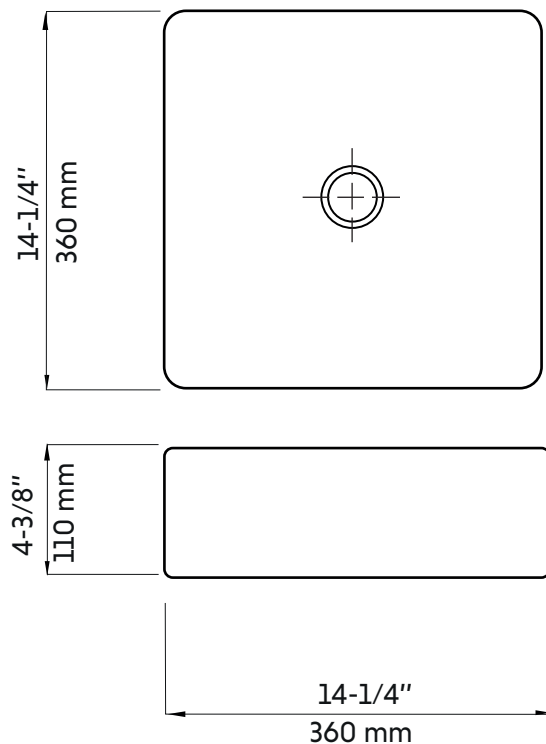

- Largeur: 14-1/4"
- Longueur: 14-1/4"
- Profondeur: 4-3/8"

- Forme: Carré
- Fini: Gris mat
- Installation: Vasque
- Position du drain: Centré

Garanties et certifications:

- Certification CUPC et CSA (B45.1-18)
- Garantie 1 an contre les défauts de fabrication

Features:

- Porcelain vessel sink
- Simple installation above the counter
- Requires a vessel style faucet
- Faucet not included
- Drain connector included and matched
- Without overflow

- Width: 14-1/4"
- Length: 14-1/4"
- Depth: 4-3/8"

- Shape: Square
- Finish: Matte grey
- Installation: Vessel
- Drain position: Center

Warranty and certifications:

- CUPC and CSA (B45.1-18) certification
- 1-year warranty against manufacturing defects

* Ces dimensions de fixations sont en pouce ou en millimètres et peuvent varier de $\pm 1/4"$ (6 mm). Le dessin n'est pas à l'échelle. Ces dimensions peuvent être changées à la discrétion du fabricant. Aucune responsabilité n'est assumée.

* All dimensions are in inches or millimetres and may vary from $\pm 1/4"$ (6 mm). Illustrations are not drawn to scale. Dimensions may vary. These dimensions may be changed at the discretion of the manufacturer. No responsibility is assumed.