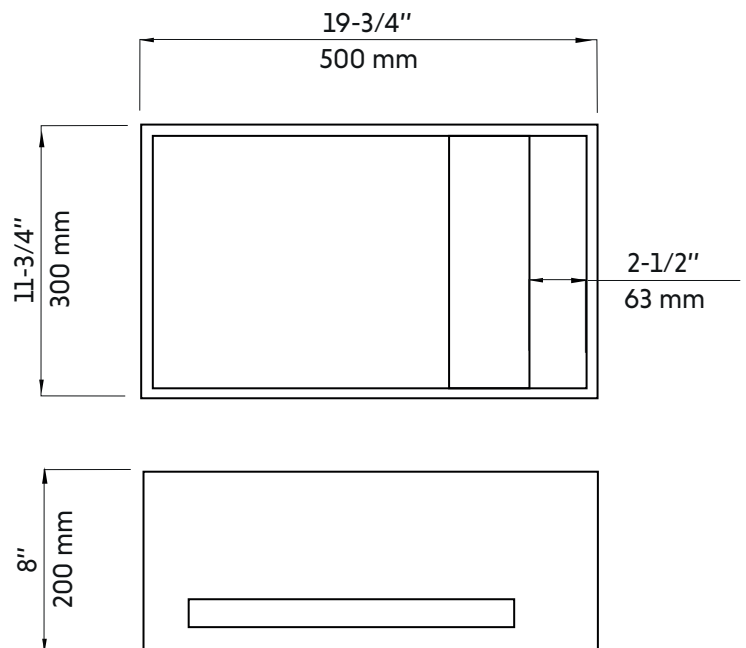

FEBE

Agua

Lavabo mural rectangulaire en surface solide 11"X19"
11"X19" rectangular wall-mounted solid surface sink

Product box:
24 X 16 X 12 inch. / 41 lbs
60 X 40 X 30 cm / 19 kg

Caractéristiques:

- Lavabo mural en surface solide
- Porte-serviettes intégré pour économie d'espace
- Robinet mural ou robinet de lavabo
- Robinet et renvoi non inclus

Features:

- Solid surface wall-mounted sink
- Integrated towel rail for space saving
- Wall mounted or sink faucet
- Faucet and drain connector not included

- Width: 19-3/4"
- Length: 11-3/4"
- Depth: 8"

* Ces dimensions de fixations sont en pouce ou en millimètres et peuvent varier de $\pm 1/4"$ (6 mm). Le dessin n'est pas à l'échelle. Ces dimensions peuvent être changées à la discrétion du fabricant. Aucune responsabilité n'est assumée.

* All dimensions are in inches or millimetres and may vary from $\pm 1/4"$ (6 mm). Illustrations are not drawn to scale. Dimensions may vary. These dimensions may be changed at the discretion of the manufacturer. No responsibility is assumed.