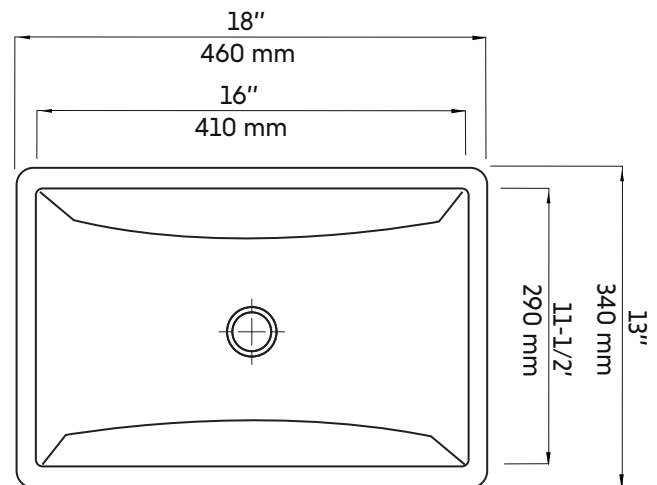

- Largeur: 13"
- Longueur: 18"
- Profondeur: 7-1/2"

- Forme: Rectangulaire
- Fini: Noir mat
- Installation: Sous plan
- Position du drain: Centré

Garanties et certifications:

- Certification CUPC et CSA (B45.1-18)
- Garantie 1 an contre les défauts de fabrication

Features:

- Undermount porcelain sink
- Pop-up drain included and matched
- Requires a sink faucet (not included)
- Black overflow

- Width: 13"
- Length: 18"
- Depth: 7-1/2"

- Shape: Rectangular
- Finish: Matte black
- Installation: Undermount
- Drain position: Center

Warranty and certifications:

- CUPC and CSA (B45.1-18) certification
- 1-year warranty against manufacturing defects

* Ces dimensions de fixations sont en pouce ou en millimètres et peuvent varier de $\pm 1/4"$ (6 mm). Le dessin n'est pas à l'échelle. Ces dimensions peuvent être changées à la discrétion du fabricant. Aucune responsabilité n'est assumée.

* All dimensions are in inches or millimetres and may vary from $\pm 1/4"$ (6 mm). Illustrations are not drawn to scale. Dimensions may vary. These dimensions may be changed at the discretion of the manufacturer. No responsibility is assumed.