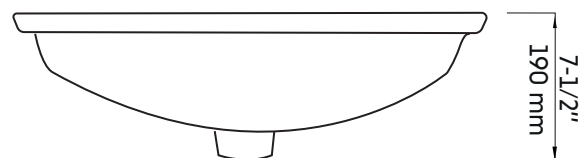

- Largeur: 13"
- Longueur: 18"
- Profondeur: 7-1/2"

- Forme: Rectangulaire
- Fini: Noir mat
- Installation: Sous plan
- Position du drain: Centré

Garanties et certifications:

- Certification CUPC et CSA (B45.1-18)
- Garantie 1 an contre les défauts de fabrication

Features:

- Undermount porcelain sink
- Pop-up drain included and matched
- Requires a sink faucet (not included)
- Black overflow

- Width: 13"
- Length: 18"
- Depth: 7-1/2"

- Shape: Rectangular
- Finish: Matte black
- Installation: Undermount
- Drain position: Center

Warranty and certifications:

- CUPC and CSA (B45.1-18) certification
- 1-year warranty against manufacturing defects

* Ces dimensions de fixations sont en pouce ou en millimètres et peuvent varier de $\pm 1/4"$ (6 mm). Le dessin n'est pas à l'échelle. Ces dimensions peuvent être changées à la discrétion du fabricant. Aucune responsabilité n'est assumée.

* All dimensions are in inches or millimetres and may vary from $\pm 1/4"$ (6 mm). Illustrations are not drawn to scale. Dimensions may vary. These dimensions may be changed at the discretion of the manufacturer. No responsibility is assumed.