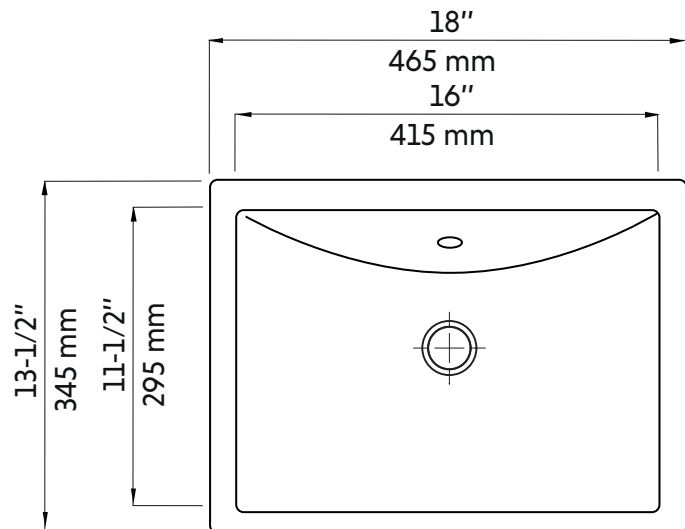

FAY

Agua

Lavabo sous plan en porcelaine 13"X18"
13"X18" undermount porcelain sink

Product box:
20 X 14 X 9 inch. / 20 lbs
48 X 36 X 22 cm / 9 kg

Caractéristiques:

- Lavabo sous plan en porcelaine
- Robinet et renvoi non inclus
- Nécessite un robinet de lavabo
- Trop plein chrome

- Largeur: 13-1/2"
- Longueur: 18"
- Profondeur: 7-3/4"

- Forme: Rectangulaire
- Fini: Blanc brillant
- Installation: Sous plan
- Position du drain: Non centré

Garanties et certifications:

- Certification CUPC et CSA (B45.1-18)
- Garantie 1 an contre les défauts de fabrication

Features:

- Undermount porcelain sink
- Faucet and drain connector not included
- Requires a sink faucet
- Chrome overflow

- Width: 13-1/2"
- Length: 18"
- Depth: 7-3/4"

- Shape: Rectangular
- Finish: Glossy white
- Installation: Undermount
- Drain position: Off center

Warranty and certifications:

- CUPC and CSA (B45.1-18) certification
- 1-year warranty against manufacturing defects

* Ces dimensions de fixations sont en pouce ou en millimètres et peuvent varier de $\pm 1/4"$ (6 mm). Le dessin n'est pas à l'échelle. Ces dimensions peuvent être changées à la discrétion du fabricant. Aucune responsabilité n'est assumée.
* All dimensions are in inches or millimetres and may vary from $\pm 1/4"$ (6 mm). Illustrations are not drawn to scale. Dimensions may vary. These dimensions may be changed at the discretion of the manufacturer. No responsibility is assumed.