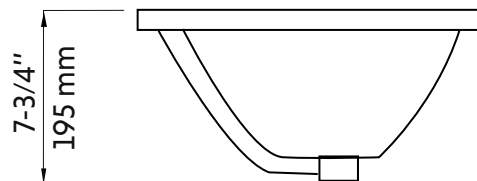

FAY

Agua

Lavabo sous plan en porcelaine 13"X18"
13"X18" undermount porcelain sink

Product box:
20 X 14 X 9 inch. / 20 lbs
48 X 36 X 22 cm / 9 kg

Caractéristiques:

- Lavabo sous plan en porcelaine
- Robinet et renvoi non inclus
- Nécessite un robinet de lavabo
- Trop plein chrome

- Largeur: 13-1/2"
- Longueur: 18"
- Profondeur: 7-3/4"

- Forme: Rectangulaire
- Fini: Blanc brillant
- Installation: Sous plan
- Position du drain: Non centré

Garanties et certifications:

- Certification CUPC et CSA (B45.1-18)
- Garantie 1 an contre les défauts de fabrication

Features:

- Undermount porcelain sink
- Faucet and drain connector not included
- Requires a sink faucet
- Chrome overflow

- Width: 13-1/2"
- Length: 18"
- Depth: 7-3/4"

- Shape: Rectangular
- Finish: Glossy white
- Installation: Undermount
- Drain position: Off center

Warranty and certifications:

- CUPC and CSA (B45.1-18) certification
- 1-year warranty against manufacturing defects

* Ces dimensions de fixations sont en pouce ou en millimètres et peuvent varier de $\pm 1/4"$ (6 mm). Le dessin n'est pas à l'échelle. Ces dimensions peuvent être changées à la discrétion du fabricant. Aucune responsabilité n'est assumée.
* All dimensions are in inches or millimetres and may vary from $\pm 1/4"$ (6 mm). Illustrations are not drawn to scale. Dimensions may vary. These dimensions may be changed at the discretion of the manufacturer. No responsibility is assumed.