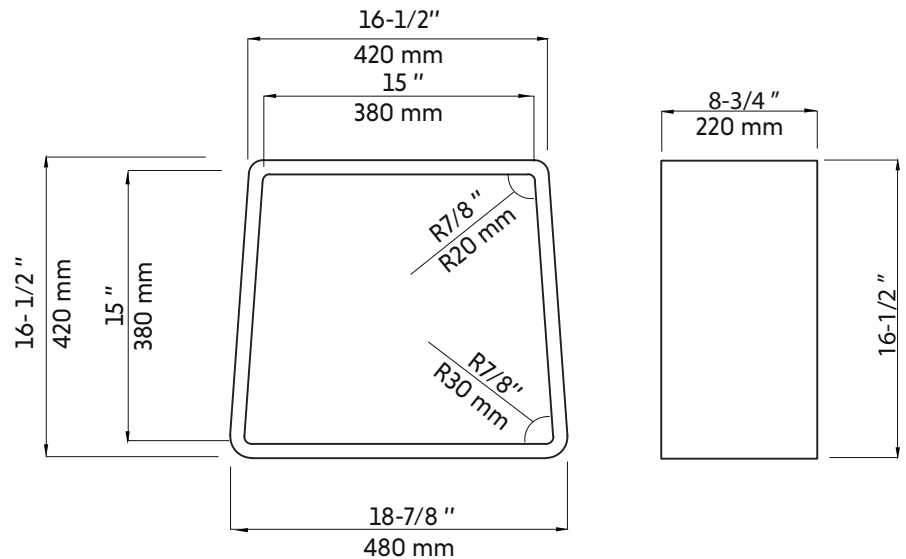

# DODU-W

Agua

Banc de douche en surface solide blanc  
Solid surface white shower bench

**Product box:**  
21 X 21 X 13 inch. / 40 lbs  
53 X 53 X 33 cm / 18 kg

## Available finishes:

- Black: Dodu-bk
- White: Dodu-w

\* Ces dimensions de fixations sont en pouce ou en millimètres et peuvent varier de  $\pm 1/4''$  (6 mm). Le dessin n'est pas à l'échelle. Ces dimensions peuvent être changées à la discrétion du fabricant. Aucune responsabilité n'est assumée.  
\* All dimensions are in inches or millimetres and may vary from  $\pm 1/4''$  (6 mm). Illustrations are not drawn to scale. Dimensions may vary. These dimensions may be changed at the discretion of the manufacturer. No responsibility is assumed.