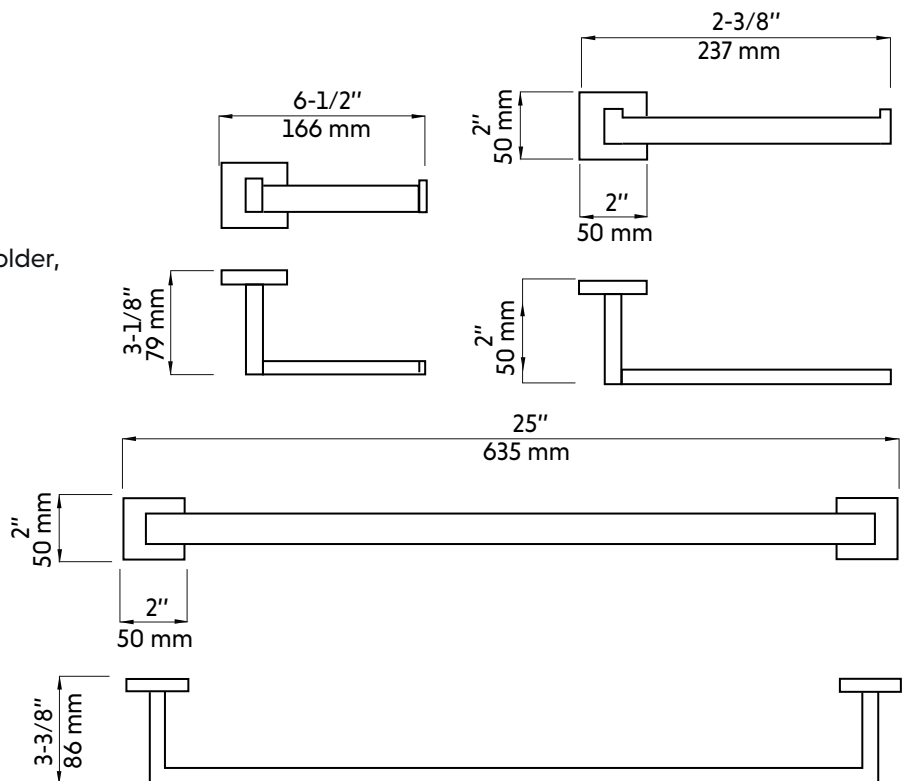

DENNIS-GD

Agua

Accessoires de salle de bain or brossé
Brushed brass (gold) bathroom accessories

Product box:
26 X 9 X 3 inch. / 5 lbs
67 X 15 X 7 cm / 2 kg

Caractéristiques:

- Construction en laiton massif
- 4 pièces: Support à serviette de bain (25"), support à serviette à main, support à papier hygiénique et crochet à peignoir
- Fixation murale
- Fixation dissimulée: aucune vis exposée
- Installation facile
- Résistant à la corrosion et la rouille
- Forme carrée

Features:

- Solid brass construction
- 4 pieces: Bath towel holder (25"), hand towel holder, toilet paper holder and hook
- Wall mounted
- Concealed mounting: no exposed screws
- Easy installation
- Resistant to corrosion and rust
- Square shape

* Ces dimensions de fixations sont en pouce ou en millimètres et peuvent varier de $\pm 1/4"$ (6 mm). Le dessin n'est pas à l'échelle. Ces dimensions peuvent être changées à la discrétion du fabricant. Aucune responsabilité n'est assumée.
* All dimensions are in inches or millimetres and may vary from $\pm 1/4"$ (6 mm). Illustrations are not drawn to scale. Dimensions may vary. These dimensions may be changed at the discretion of the manufacturer. No responsibility is assumed.