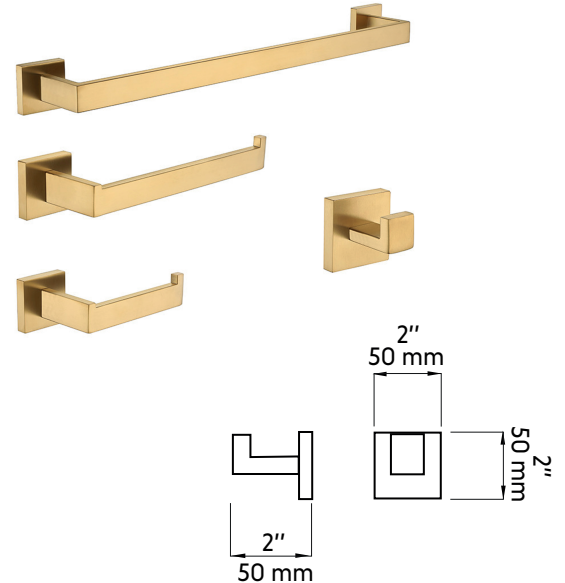

DENNIS-GD

Agua

Accessoires de salle de bain or brossé
Brushed brass (gold) bathroom accessories

Product box:
26 X 9 X 3 inch. / 5 lbs
67 X 15 X 7 cm / 2 kg

Caractéristiques:

- Construction en laiton massif
- 4 pièces: Support à serviette de bain (25"), support à serviette à main, support à papier hygiénique et crochet à peignoir
- Fixation murale
- Fixation dissimulée: aucune vis exposée
- Installation facile
- Résistant à la corrosion et la rouille
- Forme carrée

Features:

- Solid brass construction
- 4 pieces: Bath towel holder (25"), hand towel holder, toilet paper holder and hook
- Wall mounted
- Concealed mounting: no exposed screws
- Easy installation
- Resistant to corrosion and rust
- Square shape

Available finishes:

- Chrome: Dennis-c
- Matte black: Dennis-bk
- Brushed brass (gold): Dennis-gd

Included in the box:

- Screws
- Wall anchors
- Hex key

Warranty and certifications:

- 5-year warranty against manufacturing defects

* Ces dimensions de fixations sont en pouce ou en millimètres et peuvent varier de $\pm 1/4"$ (6 mm). Le dessin n'est pas à l'échelle. Ces dimensions peuvent être changées à la discrétion du fabricant. Aucune responsabilité n'est assumée.
* All dimensions are in inches or millimetres and may vary from $\pm 1/4"$ (6 mm). Illustrations are not drawn to scale. Dimensions may vary. These dimensions may be changed at the discretion of the manufacturer. No responsibility is assumed.