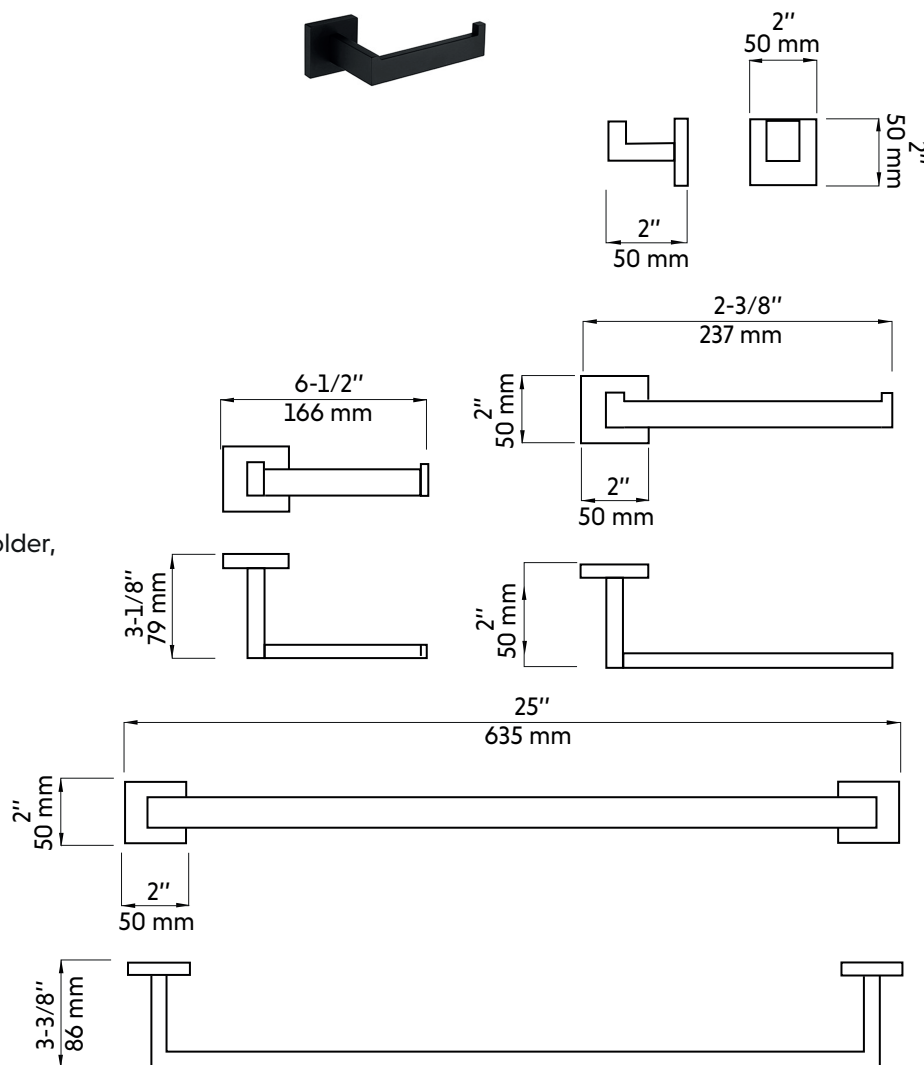

Features:

- Solid brass construction
- 4 pieces: Bath towel holder (25"), hand towel holder, toilet paper holder and hook
- Wall mounted
- Concealed mounting: no exposed screws
- Easy installation
- Resistant to corrosion and rust
- Square shape

* Ces dimensions de fixations sont en pouce ou en millimètres et peuvent varier de ± 1/4" (6 mm). Le dessin n'est pas à l'échelle. Ces dimensions peuvent être changées à la discrétion du fabricant. Aucune responsabilité n'est assumée.
* All dimensions are in inches or millimetres and may vary from ± 1/4" (6 mm). Illustrations are not drawn to scale. Dimensions may vary. These dimensions may be changed at the discretion of the manufacturer. No responsibility is assumed.