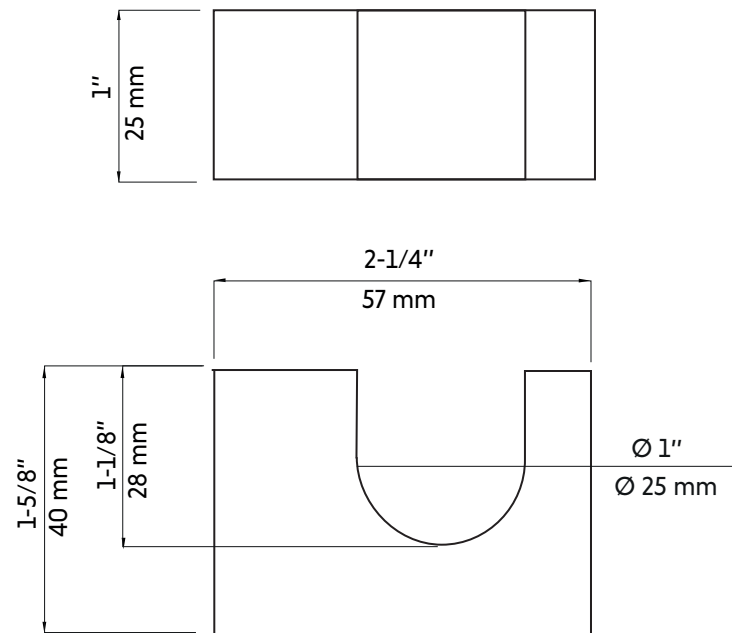

DELIA-C

Crochet à serviette mural chrome
Chrome wall mounted towel hook

Agua

Product box:
3 X 4 X 3 inch. / 0,4 lbs
8 X 9 X 7 cm / 0,2 kg

Caractéristiques:

- Construction en laiton massif
- Fixation murale
- Installation facile
- Fixation dissimulée: aucune vis exposée
- Résistant à la corrosion et la rouille
- Forme rectangulaire

Included in the box:

- Screws
- Wall anchors
- Hex key

Warranty and certifications:

- 5-year warranty against manufacturing defects

* Ces dimensions de fixations sont en pouce ou en millimètres et peuvent varier de $\pm 1/4"$ (6 mm). Le dessin n'est pas à l'échelle. Ces dimensions peuvent être changées à la discrétion du fabricant. Aucune responsabilité n'est assumée.

* All dimensions are in inches or millimetres and may vary from $\pm 1/4"$ (6 mm). Illustrations are not drawn to scale. Dimensions may vary. These dimensions may be changed at the discretion of the manufacturer. No responsibility is assumed.