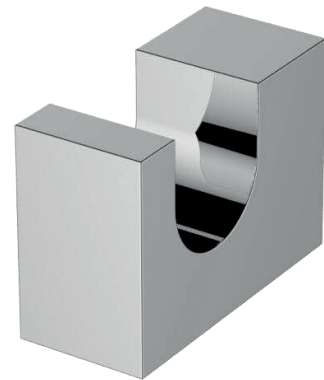

DELIA-C

Crochet à serviette mural chrome
Chrome wall mounted towel hook

Agua

Product box:
3 X 4 X 3 inch. / 0,4 lbs
8 X 9 X 7 cm / 0,2 kg

Caractéristiques:

- Construction en laiton massif
- Fixation murale
- Installation facile
- Fixation dissimulée: aucune vis exposée
- Résistant à la corrosion et la rouille
- Forme rectangulaire

Finis disponible:

- Chrome: Delia-c
- Noir mat: Delia-bk

Inclus dans la boîte:

- Vis
- Chevilles d'ancrage
- Clef hexagonale

Garanties et certifications:

- Garantie 5 ans contre les défauts de fabrication

Features:

- Solid brass construction
- Wall mounted
- Easy installation
- Concealed mounting: no exposed screws
- Resistant to corrosion and rust
- Rectangular shape

Available finishes:

- Chrome: Delia-c
- Matte black: Delia-bk

Included in the box:

- Screws
- Wall anchors
- Hex key

Warranty and certifications:

- 5-year warranty against manufacturing defects

* Ces dimensions de fixations sont en pouce ou en millimètres et peuvent varier de $\pm 1/4"$ (6 mm). Le dessin n'est pas à l'échelle. Ces dimensions peuvent être changées à la discrétion du fabricant. Aucune responsabilité n'est assumée.