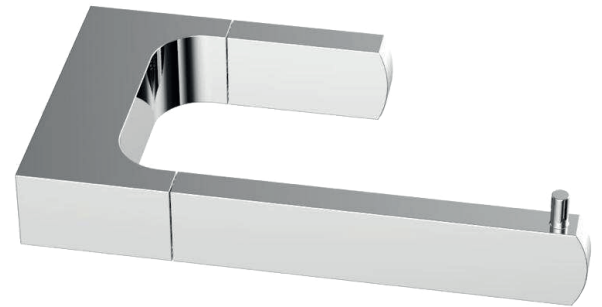

DARIO-C

Agua

Support à papier hygiénique mural chrome
Chrome wall mounted toilet paper holder

Product box:
8 X 4 X 2 inch. / 1 lbs
20 X 10 X 5 cm / 0.5 kg

Caractéristiques:

- Construction en laiton massif
- Fixation murale
- Installation facile
- Fixation dissimulée: aucune vis exposée
- Résistant à la corrosion et la rouille
- Forme en L

Features:

- Solid brass construction
- Wall mounted
- Easy installation
- Concealed mounting: no exposed screws
- Resistant to corrosion and rust
- L-shaped

Available finishes:

- Chrome: Dario-c
- Matte black: Dario-bk

Included in the box:

- Screws
- Wall anchors
- Hex key

Warranty and certifications:

- 5-year warranty against manufacturing defects

* Ces dimensions de fixations sont en pouce ou en millimètres et peuvent varier de $\pm 1/4"$ (6 mm). Le dessin n'est pas à l'échelle. Ces dimensions peuvent être changées à la discrétion du fabricant. Aucune responsabilité n'est assumée.