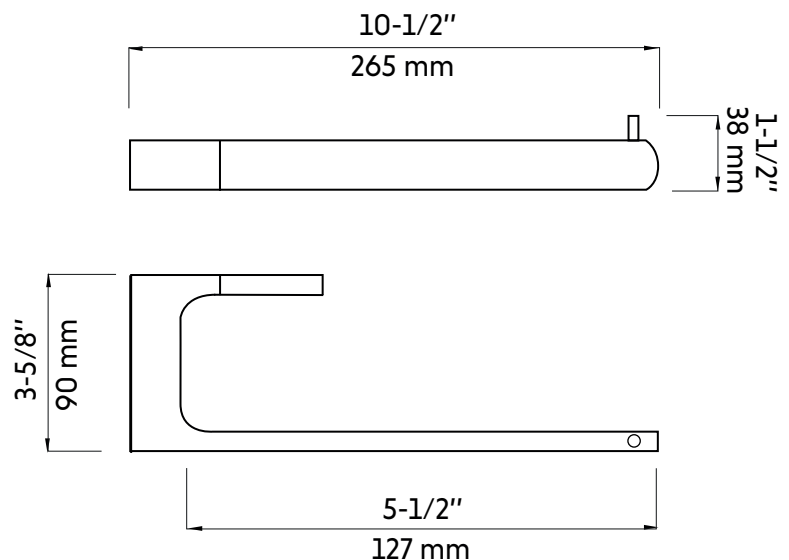

DARIO-C

Agua

Support à papier hygiénique mural chrome
Chrome wall mounted toilet paper holder

Product box:
8 X 4 X 2 inch. / 1 lbs
20 X 10 X 5 cm / 0.5 kg

Caractéristiques:

- Construction en laiton massif
- Fixation murale
- Installation facile
- Fixation dissimulée: aucune vis exposée
- Résistant à la corrosion et la rouille
- Forme en L

Included in the box:

- Screws
- Wall anchors
- Hex key

Warranty and certifications:

- 5-year warranty against manufacturing defects

* Ces dimensions de fixations sont en pouce ou en millimètres et peuvent varier de $\pm 1/4"$ (6 mm). Le dessin n'est pas à l'échelle. Ces dimensions peuvent être changées à la discrétion du fabricant. Aucune responsabilité n'est assumée.

* All dimensions are in inches or millimetres and may vary from $\pm 1/4"$ (6 mm). Illustrations are not drawn to scale. Dimensions may vary. These dimensions may be changed at the discretion of the manufacturer. No responsibility is assumed.