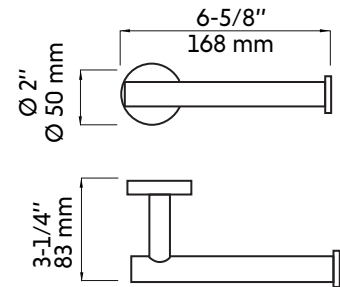

## Caractéristiques:

- Construction en laiton massif
- 4 pièces: Support à serviette de bain (25"), support à serviette à main, support à papier hygiénique et crochet à peignoir
- Fixation murale
- Fixation dissimulée: aucune vis exposée
- Installation facile
- Résistant à la corrosion et la rouille
- Forme ronde

## Features:

- Solid brass construction
- 4 pieces: Bath towel holder (25"), hand towel holder, toilet paper holder and hook
- Wall mounted
- Concealed mounting: no exposed screws
- Easy installation
- Resistant to corrosion and rust
- Round shape

## Warranty and certifications:

- 5-year warranty against manufacturing defects

\* Ces dimensions de fixations sont en pouce ou en millimètres et peuvent varier de  $\pm 1/4$ " (6 mm). Le dessin n'est pas à l'échelle. Ces dimensions peuvent être changées à la discrétion du fabricant. Aucune responsabilité n'est assumée.

\* All dimensions are in inches or millimetres and may vary from  $\pm 1/4$ " (6 mm). Illustrations are not drawn to scale. Dimensions may vary. These dimensions may be changed at the discretion of the manufacturer. No responsibility is assumed.