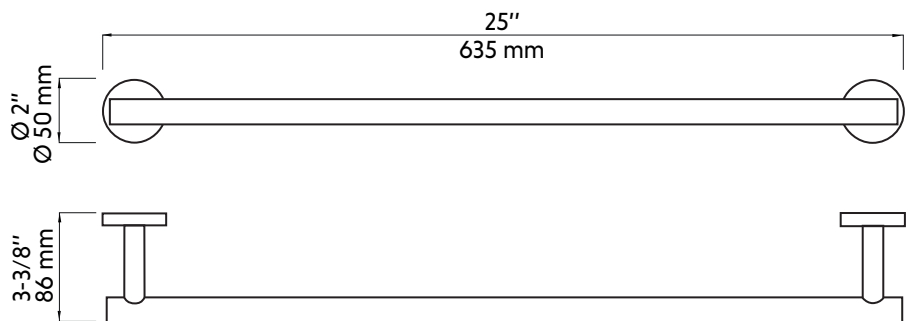

## Caractéristiques:

- Construction en laiton massif
- 4 pièces: Support à serviette de bain (25"), support à serviette à main, support à papier hygiénique et crochet à peignoir
- Fixation murale
- Fixation dissimulée: aucune vis exposée
- Installation facile
- Résistant à la corrosion et la rouille
- Forme ronde

## Features:

- Solid brass construction
- 4 pieces: Bath towel holder (25"), hand towel holder, toilet paper holder and hook
- Wall mounted
- Concealed mounting: no exposed screws
- Easy installation
- Resistant to corrosion and rust
- Round shape

## Warranty and certifications:

- 5-year warranty against manufacturing defects

\* Ces dimensions de fixations sont en pouce ou en millimètres et peuvent varier de  $\pm 1/4$ " (6 mm). Le dessin n'est pas à l'échelle. Ces dimensions peuvent être changées à la discrétion du fabricant. Aucune responsabilité n'est assumée.

\* All dimensions are in inches or millimetres and may vary from  $\pm 1/4$ " (6 mm). Illustrations are not drawn to scale. Dimensions may vary. These dimensions may be changed at the discretion of the manufacturer. No responsibility is assumed.