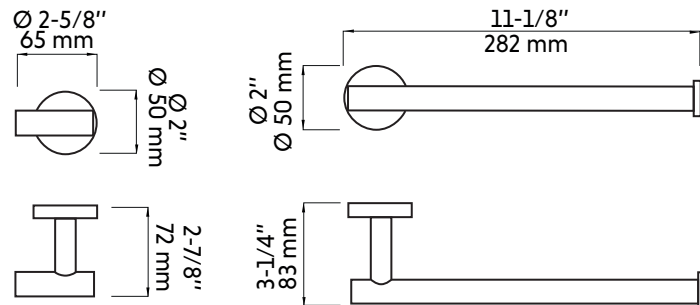

## Caractéristiques:

- Construction en laiton massif
- 4 pièces: Support à serviette de bain (25"), support à serviette à main, support à papier hygiénique et crochet à peignoir
- Fixation murale
- Fixation dissimulée: aucune vis exposée
- Installation facile
- Résistant à la corrosion et la rouille
- Forme ronde

## Features:

- Solid brass construction
- 4 pieces: Bath towel holder (25"), hand towel holder, toilet paper holder and hook
- Wall mounted
- Concealed mounting: no exposed screws
- Easy installation
- Resistant to corrosion and rust
- Round shape

## Warranty and certifications:

- 5-year warranty against manufacturing defects

\* Ces dimensions de fixations sont en pouce ou en millimètres et peuvent varier de  $\pm 1/4$ " (6 mm). Le dessin n'est pas à l'échelle. Ces dimensions peuvent être changées à la discrétion du fabricant. Aucune responsabilité n'est assumée.

\* All dimensions are in inches or millimetres and may vary from  $\pm 1/4$ " (6 mm). Illustrations are not drawn to scale. Dimensions may vary. These dimensions may be changed at the discretion of the manufacturer. No responsibility is assumed.