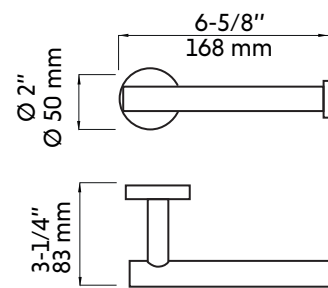

## Caractéristiques:

- Construction en laiton massif
- 4 pièces: Support à serviette de bain (25"), support à serviette à main, support à papier hygiénique et crochet à peignoir
- Fixation murale
- Fixation dissimulée: aucune vis exposée
- Installation facile
- Résistant à la corrosion et la rouille
- Forme ronde

## Features:

- Solid brass construction
- 4 pièces: Bath towel holder (25"), hand towel holder, toilet paper holder and hook
- Wall mounted
- Concealed mounting: no exposed screws
- Easy installation
- Resistant to corrosion and rust
- Round shape

## Warranty and certifications:

- 5-year warranty against manufacturing defects

\* Ces dimensions de fixations sont en pouce ou en millimètres et peuvent varier de  $\pm 1/4"$  (6 mm). Le dessin n'est pas à l'échelle. Ces dimensions peuvent être changées à la discrétion du fabricant. Aucune responsabilité n'est assumée.  
\* All dimensions are in inches or millimetres and may vary from  $\pm 1/4"$  (6 mm). Illustrations are not drawn to scale. Dimensions may vary. These dimensions may be changed at the discretion of the manufacturer. No responsibility is assumed.