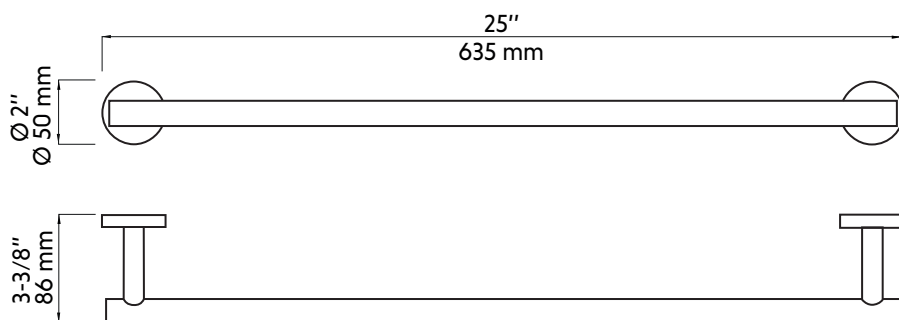

## Caractéristiques:

- Construction en laiton massif
- 4 pièces: Support à serviette de bain (25"), support à serviette à main, support à papier hygiénique et crochet à peignoir
- Fixation murale
- Fixation dissimulée: aucune vis exposée
- Installation facile
- Résistant à la corrosion et la rouille
- Forme ronde

## Features:

- Solid brass construction
- 4 pièces: Bath towel holder (25"), hand towel holder, toilet paper holder and hook
- Wall mounted
- Concealed mounting: no exposed screws
- Easy installation
- Resistant to corrosion and rust
- Round shape

## Warranty and certifications:

- 5-year warranty against manufacturing defects

\* Ces dimensions de fixations sont en pouce ou en millimètres et peuvent varier de  $\pm 1/4"$  (6 mm). Le dessin n'est pas à l'échelle. Ces dimensions peuvent être changées à la discrétion du fabricant. Aucune responsabilité n'est assumée.  
\* All dimensions are in inches or millimetres and may vary from  $\pm 1/4"$  (6 mm). Illustrations are not drawn to scale. Dimensions may vary. These dimensions may be changed at the discretion of the manufacturer. No responsibility is assumed.