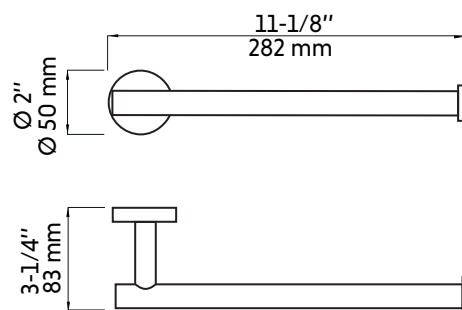

## Caractéristiques:

- Construction en laiton massif
- 4 pièces: Support à serviette de bain (25"), support à serviette à main, support à papier hygiénique et crochet à peignoir
- Fixation murale
- Fixation dissimulée: aucune vis exposée
- Installation facile
- Résistant à la corrosion et la rouille
- Forme ronde

## Features:

- Solid brass construction
- 4 pièces: Bath towel holder (25"), hand towel holder, toilet paper holder and hook
- Wall mounted
- Concealed mounting: no exposed screws
- Easy installation
- Resistant to corrosion and rust
- Round shape

## Warranty and certifications:

- 5-year warranty against manufacturing defects

\* Ces dimensions de fixations sont en pouce ou en millimètres et peuvent varier de  $\pm 1/4"$  (6 mm). Le dessin n'est pas à l'échelle. Ces dimensions peuvent être changées à la discrétion du fabricant. Aucune responsabilité n'est assumée.  
\* All dimensions are in inches or millimetres and may vary from  $\pm 1/4"$  (6 mm). Illustrations are not drawn to scale. Dimensions may vary. These dimensions may be changed at the discretion of the manufacturer. No responsibility is assumed.