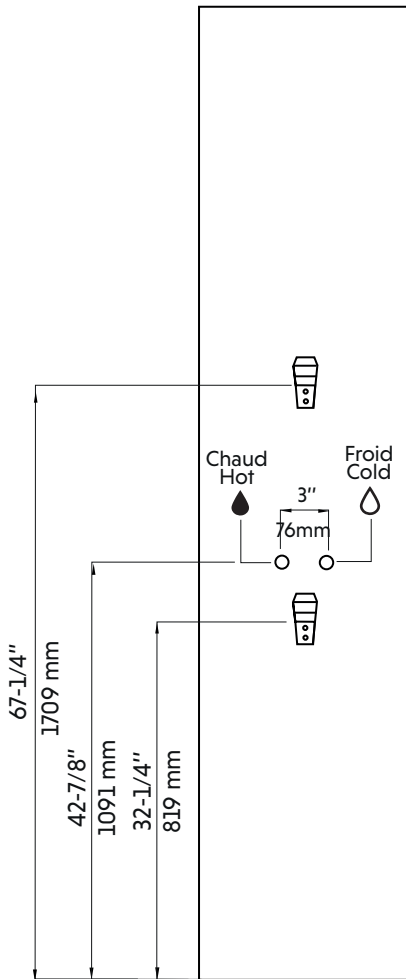

CIMONE

Agua

Colonne de douche blanc mat à 3 fonctions
3-functions matte white shower column

Product box:
60 X 7 X 13 inch. / 29 lbs
152 X 17 X 33 cm / 13 kg

Caractéristiques:

- Corps en acier inoxydable grade 304
- Tête de douche pluie rectangulaire
- Douchette à main rectangulaire avec tuyau flexible inoxydable
- 3 jets de corps
- Protection anti-calcaire pour tous les jets
- Option chute d'eau
- Valve déviatrice à fonction partagée (3 voies)
- Valves de contrôle indépendante
- Cartouche en céramique
- Connexions de jets avec tuyaux tressés 1/2"
- Système de pression équilibrée
- Douche pluie: 2.14 gpm max (8.1L/min) 80psi
- Jets de corps: 2.5 gpm max (9.5L/min) 80psi
- Douchette à main: 2.57 gpm max (9.74L/min) 80psi

PROPORTIONS

* Ces dimensions de fixations sont en pouce ou en millimètres et peuvent varier de $\pm 1/4"$ (6 mm). Le dessin n'est pas à l'échelle. Ces dimensions peuvent être changées à la discrétion du fabricant. Aucune responsabilité n'est assumée.
* All dimensions are in inches or millimetres and may vary from $\pm 1/4"$ (6 mm). Illustrations are not drawn to scale. Dimensions may vary. These dimensions may be changed at the discretion of the manufacturer. No responsibility is assumed.