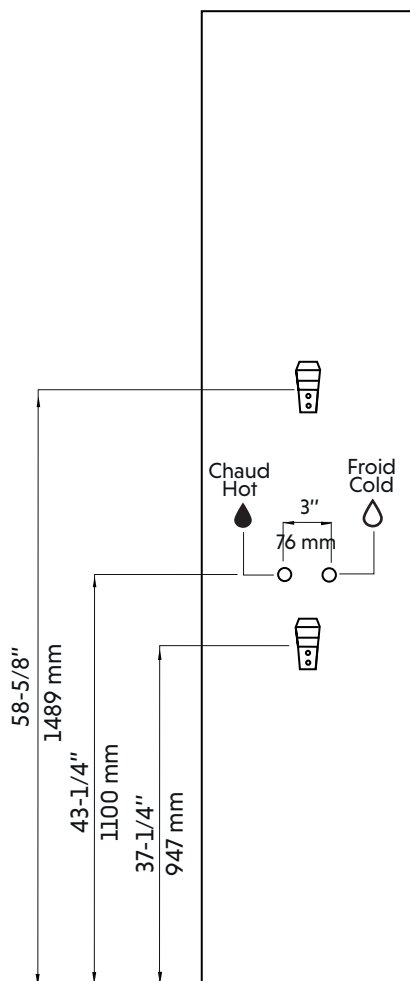

CEBOU

Agua

Colonne de douche en acier inoxydable à 3 fonctions
3-functions stainless steel shower column

Product box:
67 X 4 X 11 inch. / 26 lbs
170 X 15 X 29 cm / 15 kg

Caractéristiques:

- Corps en acier inoxydable grade 304
- Tête de douche à 2 jets: chute d'eau et pluie
- Douchette à main rectangulaire avec tuyau flexible inoxydable
- 4 jets de corps chromés avec directions réglables
- Protection anti-calcaire pour tous les jets
- Valve déviatrice à fonction partagée (3 voies)
- Valve de contrôle central
- Cartouche en céramique
- Connexions de jets avec tuyaux tressés 1/2"
- Système de pression équilibrée
- Douche pluie: 2.0 gpm max (7.6L/min) 80psi
- Jets de corps: 2.56 gpm max (9.7L/min) 80psi
- Douchette à main: 2.29 gpm max (8.7L/min) 80psi

Available finishes:

- Chrome: Cebou

Warranty and certifications:

- CSA and CUPC certification
- Lifetime warranty cartridge
- 3-year guaranteed finish

CEBOU

Agua

Dessin technique
Technical drawing

INSTALLATION

PROPORTIONS

* Ces dimensions de fixations sont en pouce ou en millimètres et peuvent varier de $\pm 1/4"$ (6 mm). Le dessin n'est pas à l'échelle. Ces dimensions peuvent être changées à la discrétion du fabricant. Aucune responsabilité n'est assumée.

* All dimensions are in inches or millimeters and may vary from $\pm 1/4"$ (6 mm). Illustrations are not drawn to scale. Dimensions may vary. These dimensions may be changed at the discretion of the manufacturer. No responsibility is assumed.