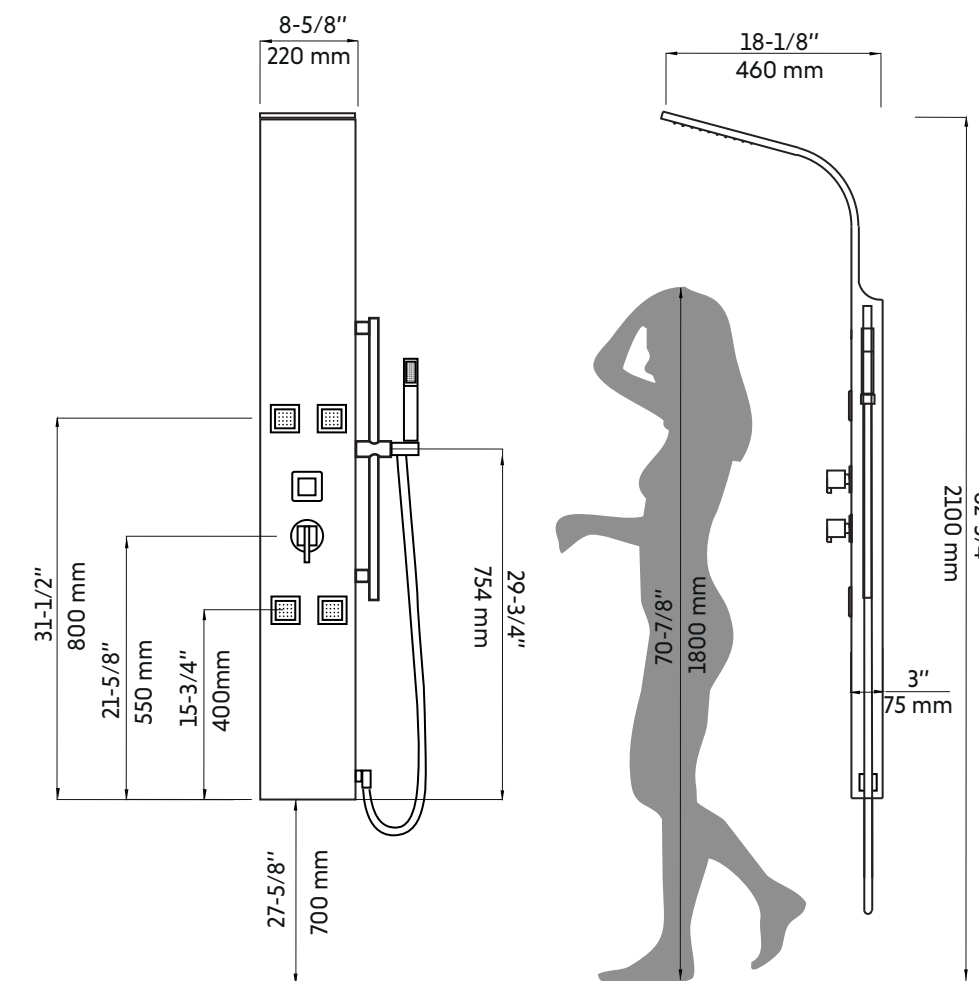

CEBOU

Agua

Colonne de douche en acier inoxydable à 3 fonctions
3-functions stainless steel shower column

Product box:
67 X 4 X 11 inch. / 26 lbs
170 X 15 X 29 cm / 15 kg

Caractéristiques:

- Corps en acier inoxydable grade 304
- Tête de douche à 2 jets: chute d'eau et pluie
- Douchette à main rectangulaire avec tuyau flexible inoxydable
- 4 jets de corps chromés avec directions réglables
- Protection anti-calcaire pour tous les jets
- Valve déviatrice à fonction partagée (3 voies)
- Valve de contrôle central
- Cartouche en céramique
- Connexions de jets avec tuyaux tressés 1/2"
- Système de pression équilibrée
- Douche pluie: 2.0 gpm max (7.6L/min) 80psi
- Jets de corps: 2.56 gpm max (9.7L/min) 80psi
- Douchette à main: 2.29 gpm max (8.7L/min) 80psi

Finis disponible:

- Chrome: Cebou

Garanties et certifications:

- Certification CSA et CUPC
- Cartouche garantie à vie
- Fini garanti 3 ans

Features:

- Grade 304 stainless steel body
- 2-jet shower head: waterfall and rain
- Rectangular hand shower with flexible stainless hose
- 4 chrome body jets with adjustable directions
- Anti-limestone protection for all jets
- 3-functions diverter valve with ceramic cartridge
- Central control valve
- Jet connections with 1/2" braided hoses
- Balanced pressure system
- Rain shower: 2.0 gpm max (7.6L/min) 80psi
- Body jets: 2.56 gpm max (9.7L/min) 80psi
- Hand shower: 2.29 gpm max (8.7L/min) 80psi

PROPORTIONS

* Ces dimensions de fixations sont en pouce ou en millimètres et peuvent varier de $\pm 1/4"$ (6 mm). Le dessin n'est pas à l'échelle. Ces dimensions peuvent être changées à la discrétion du fabricant. Aucune responsabilité n'est assumée.

* All dimensions are in inches or millimeters and may vary from $\pm 1/4"$ (6 mm). Illustrations are not drawn to scale. Dimensions may vary. These dimensions may be changed at the discretion of the manufacturer. No responsibility is assumed.