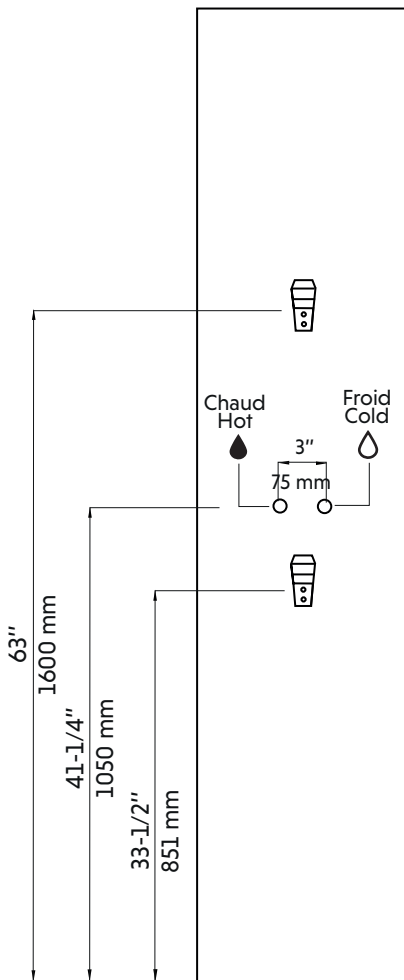

CALIENTE

Agua

Colonne de douche en acier inoxydable à 3 fonctions
3 functions stainless steel shower column

Product box:
61 X 10 X 9 inch. / 26 lbs
155 X 25 X 22 cm / 11 kg

Caractéristiques:

- Corps en acier inoxydable grade 304
- Tête de douche à 2 jets: chute d'eau et pluie
- Douchette à main rectangulaire avec tuyau flexible inoxydable
- 4 jets de corps chromés avec directions ajustables
- Protection anti-calcaire pour tous les jets
- Valve déviatrice à fonction partagée (3 voies)
- Valve de contrôle central
- Cartouche en céramique
- Connexions de jets avec tuyaux tressés 1/2"
- Système de pression équilibrée
- Douche pluie: 2.35 gpm max (8.5L/min) 80psi
- Jets de corps: 2.37 gpm max (9L/min) 80psi
- Douchette à main: 2.13 gpm max (8.09L/min) 80psi

PROPORTIONS

* Ces dimensions de fixations sont en pouce ou en millimètres et peuvent varier de $\pm 1/4"$ (6 mm). Le dessin n'est pas à l'échelle. Ces dimensions peuvent être changées à la discrétion du fabricant. Aucune responsabilité n'est assumée.

* All dimensions are in inches or millimetres and may vary from $\pm 1/4"$ (6 mm). Illustrations are not drawn to scale. Dimensions may vary. These dimensions may be changed at the discretion of the manufacturer. No responsibility is assumed.