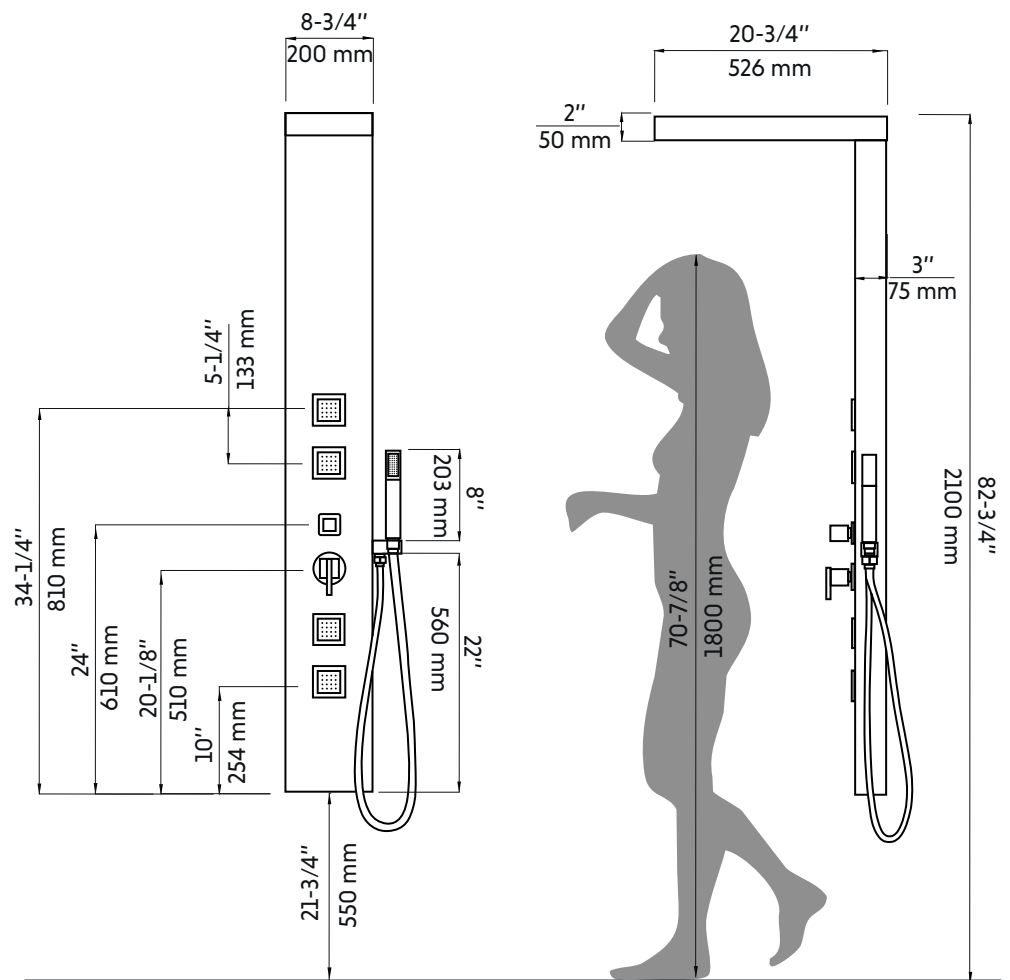

CALIENTE

Agua

Colonne de douche en acier inoxydable à 3 fonctions
3 functions stainless steel shower column

Product box:
61 X 10 X 9 inch. / 26 lbs
155 X 25 X 22 cm / 11 kg

Caractéristiques:

- Corps en acier inoxydable grade 304
- Tête de douche à 2 jets: chute d'eau et pluie
- Douchette à main rectangulaire avec tuyau flexible inoxydable
- 4 jets de corps chromés avec directions ajustables
- Protection anti-calcaire pour tous les jets
- Valve déviatrice à fonction partagée (3 voies)
- Valve de contrôle central
- Cartouche en céramique
- Connexions de jets avec tuyaux tressés 1/2"
- Système de pression équilibrée
- Douche pluie: 2.35 gpm max (8.5L/min) 80psi
- Jets de corps: 2.37 gpm max (9L/min) 80psi
- Douchette à main: 2.13 gpm max (8.09L/min) 80psi

Finis disponible:

- Chrome: Caliente

Garanties et certifications:

- Certification CSA et CUPC
- Cartouche garantie à vie
- Fini garanti 3 ans

Features:

- Grade 304 stainless steel body
- 2-jet shower head: waterfall and rain
- Rectangular hand shower with flexible stainless hose
- 4 chrome body jets with adjustable directions
- Anti-limestone protection for all jets
- 3 functions diverter valve with ceramic cartridge
- Central control valve
- Ceramic cartridge
- Jet connections with 1/2" braided hose
- Balanced pressure system
- Rain shower: 2.35 gpm max (8.5L/min) 80psi
- Body jets: 2.37 gpm max (9L/min) 80psi
- Hand shower: 2.13 gpm max (8.09L/min) 80psi

PROPORTIONS

* Ces dimensions de fixations sont en pouce ou en millimètres et peuvent varier de $\pm 1/4"$ (6 mm). Le dessin n'est pas à l'échelle. Ces dimensions peuvent être changées à la discrétion du fabricant. Aucune responsabilité n'est assumée.

* All dimensions are in inches or millimetres and may vary from $\pm 1/4"$ (6 mm). Illustrations are not drawn to scale. Dimensions may vary. These dimensions may be changed at the discretion of the manufacturer. No responsibility is assumed.