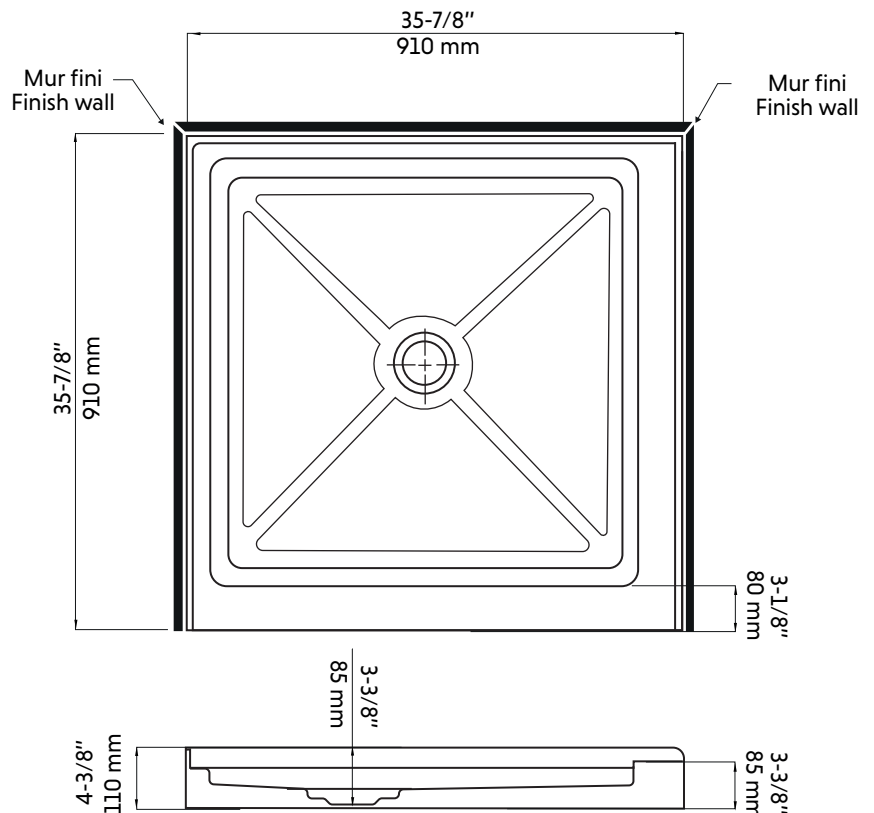

BASE3636-Z

Base de douche 36" X 36"
Shower base 36" X 36"

Agua

Product box:
39 X 39 X 4 inch. / 36 lbs
98 X 98 X 10 cm / 16 kg

Caractéristiques:

- Installation en alcôve
- Matériau: Acrylique renforcé de fibre de verre
- Brides de carrelage intégrées en acrylique
- Drain standard non inclus
- Position du drain: Centré
- Fond texturé
- Fini blanc lustré

Autres options: Base3636, base-adonis36

Garanties et certifications

- Certification CUPC et CSA (B45.5-17)
- Garantie 10 ans contre les défauts de fabrication

Features:

- Alcove installation
- Material: Acrylic reinforced by fiberglass
- Tiling flanges integrated (made of acrylic)
- Standard drain not included
- Drain position: Center
- Textured bottom
- Glossy white finish

Other options: Base3636, base-adonis36

Warranty and certifications:

- CUPC and CSA (B45.5-17) certification
- 10-year warranty against manufacturing defects

* Ces dimensions de fixations sont en pouce ou en millimètres et peuvent varier de $\pm 1/4"$ (6 mm). Le dessin n'est pas à l'échelle. Ces dimensions peuvent être changées à la discrétion du fabricant. Aucune responsabilité n'est assumée.

* All dimensions are in inches or millimetres and may vary from $\pm 1/4"$ (6 mm). Illustrations are not drawn to scale. Dimensions may vary. These dimensions may be changed at the discretion of the manufacturer. No responsibility is assumed.