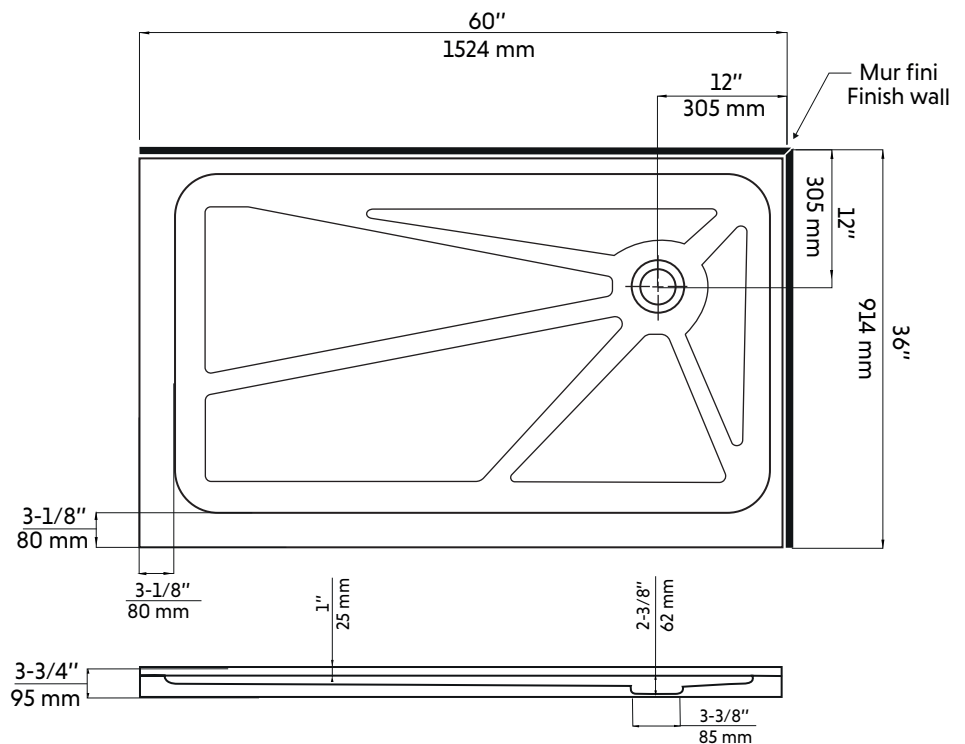

ANGELA-R

Base de douche 36" X 60"
Shower base 36" X 60"

Agua

Product box:
62 X 39 X 4 inch. / 60 lbs
158 X 98 X 10 cm / 27 kg

Caractéristiques:

- Installation en coin
- Matériau: Acrylique renforcé de fibre de verre
- Brides de carrelage intégrées en acrylique
- Drain standard non inclus
- Position du drain: décentré 12" x 12"
- Fond texturé
- Fini blanc lustré

Autres options: Angela-L, Angela-LI,
Anais3660-R, Anais3660-L, Apollo3660

Garanties et certifications

- Certification CUPC et CSA (B45.5-17)
- Garantie 10 ans contre les défauts de fabrication

Features:

- Corner installation
- Material: Acrylic reinforced by fiberglass
- Tiling flanges integrated (made of acrylic)
- Standard drain not included
- Drain position: Off-center 12 "x 12"
- Textured bottom
- Glossy white finish

Other options: Angela-L, Angela-LI,
Anais3660-R, Anais3660-L, Apollo3660L

Warranty and certifications:

- CUPC and CSA (B45.5-17) certification
- 10-year warranty
against manufacturing defects

* Ces dimensions de fixations sont en pouce ou en millimètres et peuvent varier de $\pm 1/4"$ (6 mm). Le dessin n'est pas à l'échelle. Ces dimensions peuvent être changées à la discrétion du fabricant. Aucune responsabilité n'est assumée.
* All dimensions are in inches or millimetres and may vary from $\pm 1/4"$ (6 mm). Illustrations are not drawn to scale. Dimensions may vary. These dimensions may be changed at the discretion of the manufacturer. No responsibility is assumed.