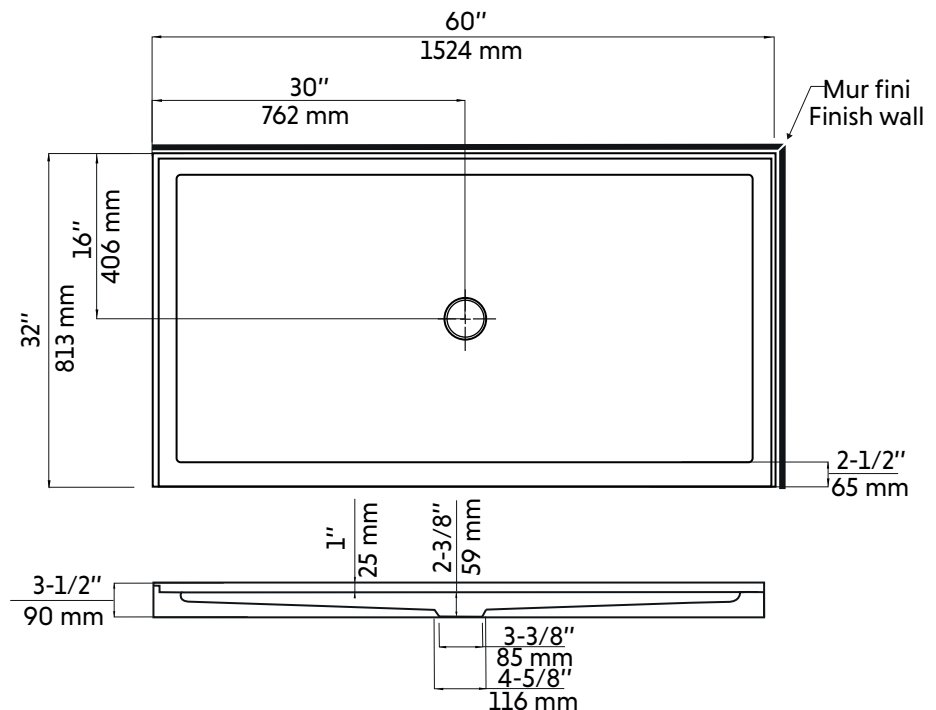

ALEKA-R

Base de douche 32" X 60"
Shower base 32" X 60"

Agua

Product box:
62 X 35 X 4 inch. / 45 lbs
158 X 88 X 10 cm / 20 kg

Caractéristiques:

- Installation en coin
- Matériau: Acrylique renforcé de fibre de verre
- Brides de carrelage intégrées en acrylique
- Drain standard non inclus
- Position du drain: Centré
- Fond lisse
- Fini blanc lustré

Autres options: Aleka-L, Apollo3260

Garanties et certifications:

- Certification CUPC et CSA (B45.5-17)
- Garantie 10 ans contre les défauts de fabrication

Features:

- Corner installation
- Material: Acrylic reinforced by fiberglass
- Tiling flanges integrated (made of acrylic)
- Standard drain not included
- Drain position: Center
- Smooth bottom
- Glossy white finish

Other options: Aleka-L, Apollo3260

Warranty and certifications:

- CUPC and CSA (B45.5-17) certification
- 10-year warranty against manufacturing defects

* Ces dimensions de fixations sont en pouce ou en millimètres et peuvent varier de $\pm 1/4"$ (6 mm). Le dessin n'est pas à l'échelle. Ces dimensions peuvent être changées à la discrétion du fabricant. Aucune responsabilité n'est assumée.
* All dimensions are in inches or millimetres and may vary from $\pm 1/4"$ (6 mm). Illustrations are not drawn to scale. Dimensions may vary. These dimensions may be changed at the discretion of the manufacturer. No responsibility is assumed.