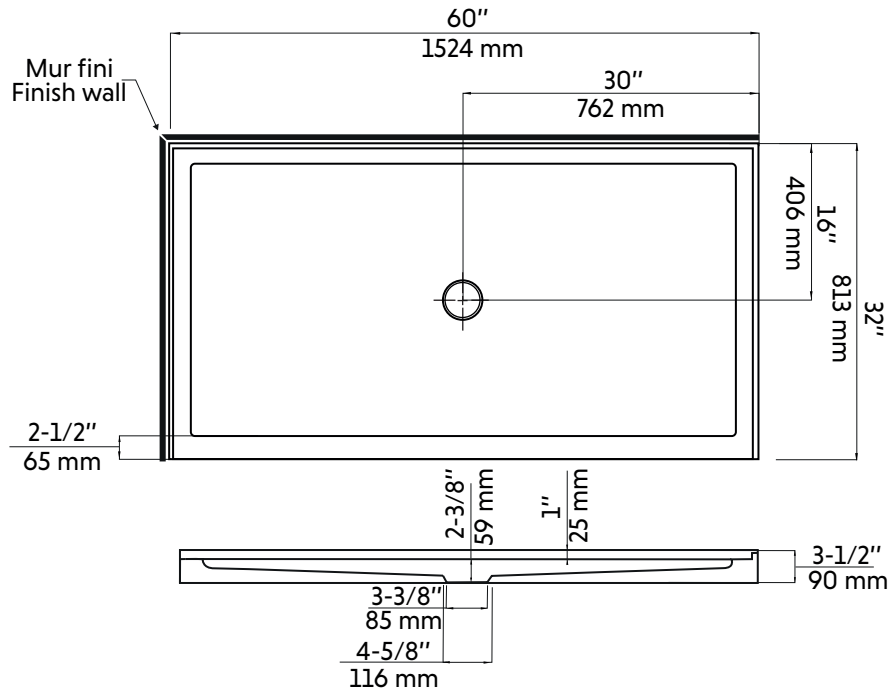

# ALEKA-L

Base de douche 32" X 60"

Shower base 32" X 60"

Agua

**Product box:**  
62 X 35 X 4 inch. / 45 lbs  
158 X 88 X 10 cm / 20 kg

## Caractéristiques:

- Installation en coin
- Matériau: Acrylique renforcé de fibre de verre
- Brides de carrelage intégrées en acrylique
- Drain standard non inclus
- Position du drain: Centré
- Fond lisse
- Fini blanc lustré

## Warranty and certifications:

- CUPC and CSA (B45.5-17) certification
- 10-year warranty  
against manufacturing defects

\* Ces dimensions de fixations sont en pouce ou en millimètres et peuvent varier de  $\pm 1/4"$  (6 mm). Le dessin n'est pas à l'échelle. Ces dimensions peuvent être changées à la discrétion du fabricant. Aucune responsabilité n'est assumée.  
\* All dimensions are in inches or millimetres and may vary from  $\pm 1/4"$  (6 mm). Illustrations are not drawn to scale. Dimensions may vary. These dimensions may be changed at the discretion of the manufacturer. No responsibility is assumed.