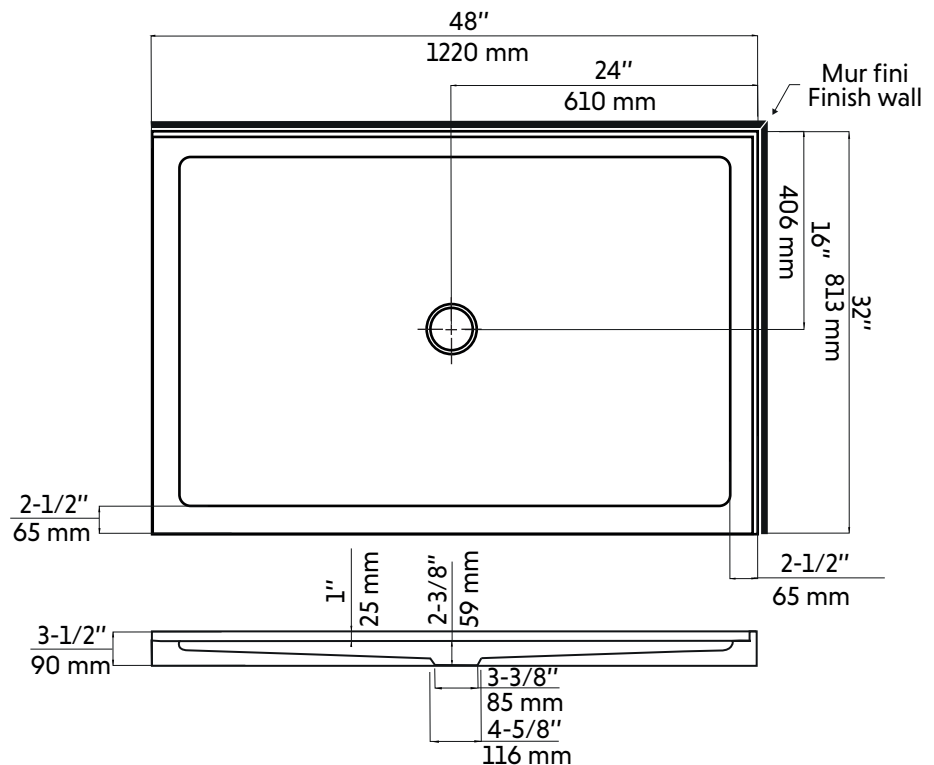

# AGATHE-R

Agua

Base de douche 32" X 48"

Shower base 32" X 48"

**Product box:**  
50 X 35 X 4 inch. / 38 lbs  
128 X 88 X 10 cm / 17 kg

## Caractéristiques:

- Installation en coin
- Matériau: Acrylique renforcé de fibre de verre
- Brides de carrelage intégrées en acrylique
- Drain standard non inclus
- Position du drain: Centré
- Fond lisse
- Fini blanc lustré

## Warranty and certifications:

- CUPC and CSA (B45.5-17) certification
- 10-year warranty against manufacturing defects

\* Ces dimensions de fixations sont en pouce ou en millimètres et peuvent varier de  $\pm 1/4"$  (6 mm). Le dessin n'est pas à l'échelle. Ces dimensions peuvent être changées à la discrétion du fabricant. Aucune responsabilité n'est assumée.

\* All dimensions are in inches or millimeters and may vary from  $\pm 1/4"$  (6 mm). Illustrations are not drawn to scale. Dimensions may vary. These dimensions may be changed at the discretion of the manufacturer. No responsibility is assumed.