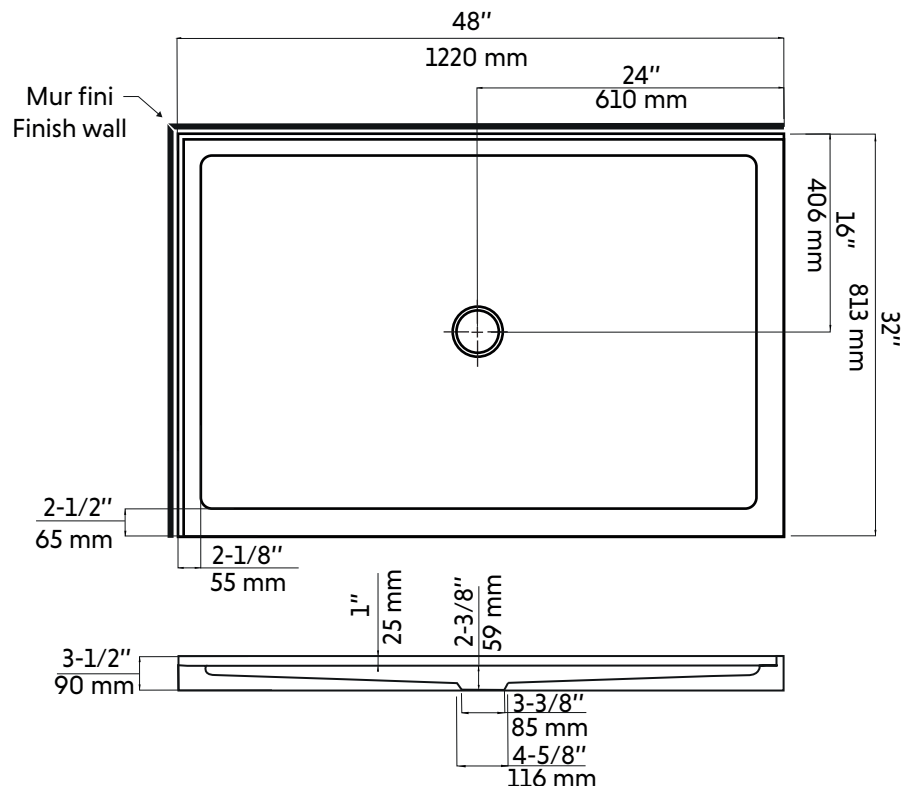

AGATHE-L

Agua

Base de douche 32" X 48"
Shower base 32" X 48"

Product box:
50 X 35 X 4 inch. / 39 lbs
128 X 88 X 10 cm / 17 kg

Caractéristiques:

- Installation en coin
- Matériau: Acrylique renforcé de fibre de verre
- Brides de carrelage intégrées en acrylique
- Drain standard non inclus
- Position du drain: Centré
- Fond lisse
- Fini blanc lustré

Autres options: Agathe-R, Agathe-LI et Agathe-M

Garanties et certifications:

- Certification CUPC et CSA (B45.5-17)
- Garantie 10 ans contre les défauts de fabrication

Features:

- Corner installation
- Material: Acrylic reinforced by fiberglass
- Tiling flanges integrated (made of acrylic)
- Standard drain not included
- Drain position: Center
- Smooth bottom
- Glossy white finish

Other options: Agathe-R, Agathe-LI et Agathe-M

Warranty and certifications:

- CUPC and CSA (B45.5-17) certification
- 10-year warranty against manufacturing defects

* Ces dimensions de fixations sont en pouce ou en millimètres et peuvent varier de $\pm 1/4"$ (6 mm). Le dessin n'est pas à l'échelle. Ces dimensions peuvent être changées à la discrétion du fabricant. Aucune responsabilité n'est assumée.

* All dimensions are in inches or millimetres and may vary from $\pm 1/4"$ (6 mm). Illustrations are not drawn to scale. Dimensions may vary. These dimensions may be changed at the discretion of the manufacturer. No responsibility is assumed.