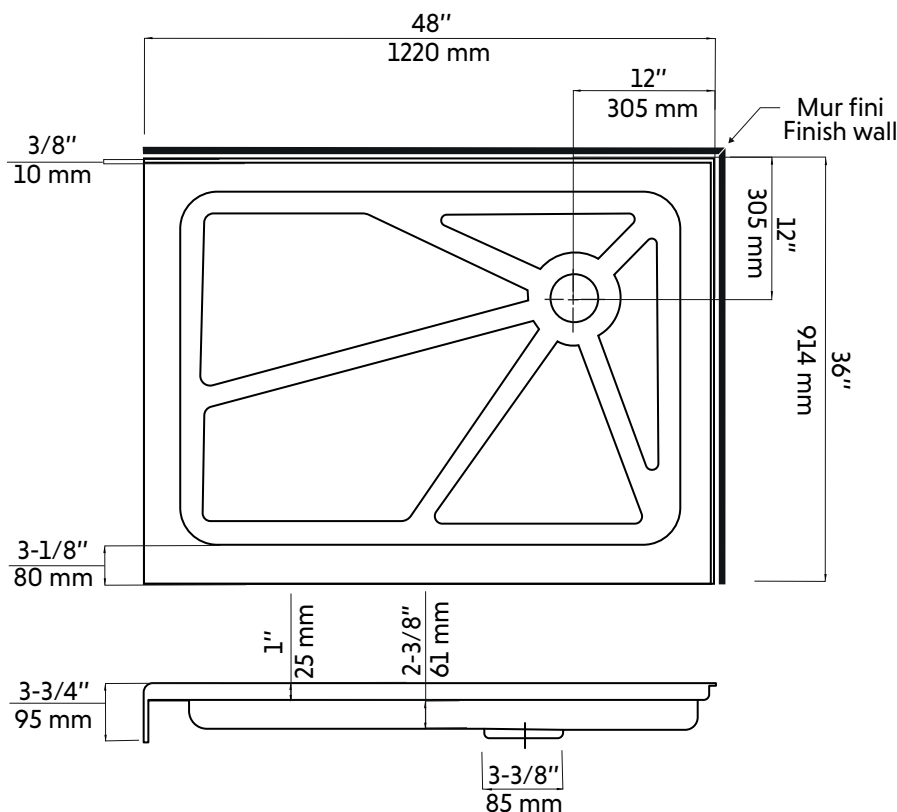

# ACHILLE-R

Base de douche 36" X 48"

Shower base 36" X 48"

Agua

**Product box:**  
51 X 39 X 4 inch. / 49 lbs  
130 X 99 X 11 cm / 22 kg

## Caractéristiques:

- Installation en coin
- Matériau: Acrylique renforcé de fibre de verre
- Brides de carrelage intégrées en acrylique
- Drain standard non inclus
- Position du drain: Décentré 12" x 12"
- Fond texturé
- Fini blanc lustré

## Features:

- Corner installation
- Material: Acrylic reinforced by fiberglass
- Tiling flanges integrated (made of acrylic)
- Standard drain not included
- Drain position: Off-center 12" x 12"
- Textured bottom
- Glossy white finish

## Warranty and certifications:

- CUPC and CSA (B45.5-17) certification
- 10-year warranty against manufacturing defects

\* Ces dimensions de fixations sont en pouce ou en millimètres et peuvent varier de  $\pm 1/4"$  (6 mm). Le dessin n'est pas à l'échelle. Ces dimensions peuvent être changées à la discrétion du fabricant. Aucune responsabilité n'est assumée.  
\* All dimensions are in inches or millimetres and may vary from  $\pm 1/4"$  (6 mm). Illustrations are not drawn to scale. Dimensions may vary. These dimensions may be changed at the discretion of the manufacturer. No responsibility is assumed.