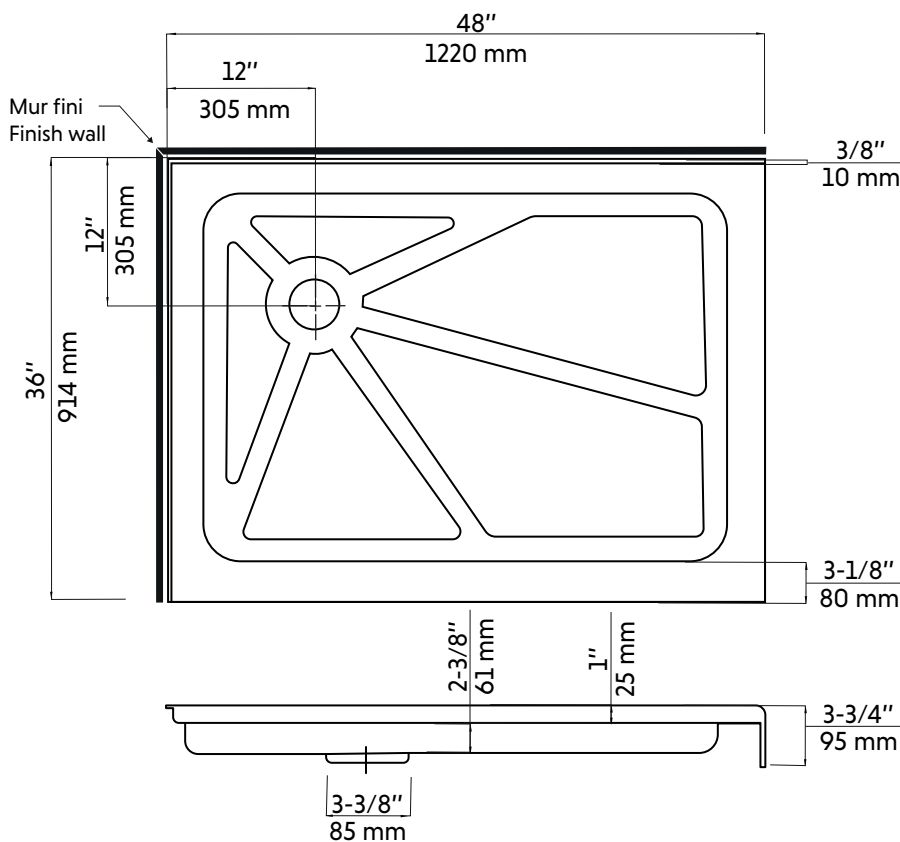

ACHILLE-L

Base de douche 36" X 48"

Shower base 36" X 48"

Product box:
51 X 39 X 4 inch. / 49 lbs
130 X 99 X 11 cm / 22 kg

Caractéristiques:

- Installation en coin
- Matériau: Acrylique renforcé de fibre de verre
- Brides de carrelage intégrées en acrylique
- Drain standard non inclus
- Position du drain: décentré 12" x 12"
- Fond texturé
- Fini blanc lustré

- Corner installation
- Material: Acrylic reinforced by fiberglass
- Tiling flanges integrated (made of acrylic)
- Standard drain not included
- Drain position: Off-center 12 "x 12"
- Textured bottom
- Glossy white finish

Other options: Achille-R, Achille-M, Achille-LI, Andréa3848-R, Andréa3648-L

Warranty and certifications:

- CUPC and CSA (B45.5-17) certification
- 10-year warranty against manufacturing defects

* Ces dimensions de fixations sont en pouce ou en millimètres et peuvent varier de $\pm 1/4"$ (6 mm). Le dessin n'est pas à l'échelle. Ces dimensions peuvent être changées à la discrétion du fabricant. Aucune responsabilité n'est assumée.
* All dimensions are in inches or millimeters and may vary from $\pm 1/4"$ (6 mm). Illustrations are not drawn to scale. Dimensions may vary. These dimensions may be changed at the discretion of the manufacturer. No responsibility is assumed.