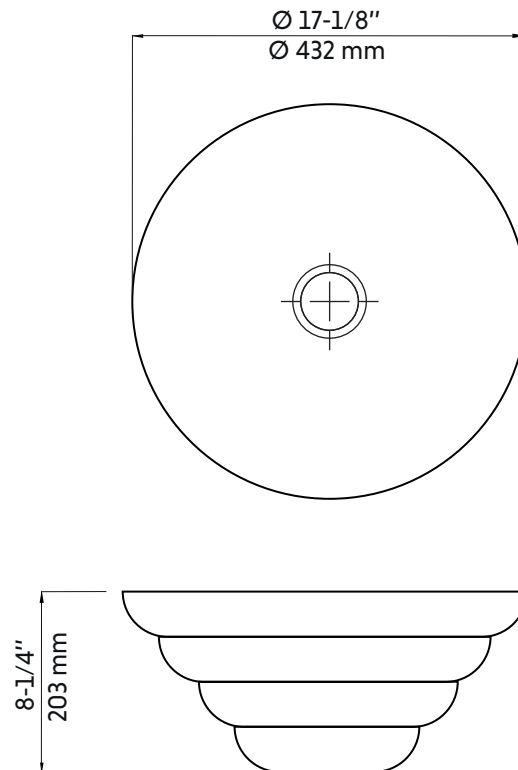

V23521

Agua

Vasque conique de porcelaine 17"X17"
17"X17" conical porcelain vessel sink

Product box:
19 X 19 X 10 inch. / 20 lbs
48 X 48 X 25 cm / 9 kg

Caractéristiques:

- Vasque de porcelaine
- Installation simple sur le comptoir
- Robinet et renvoi non inclus
- Trop-plein inclus
- Largeur: 17-1/8"
- Longueur: 17-1/8"
- Profondeur: 8-1/4"
- Forme: Conique
- Fini: Blanc brillant
- Installation: Vasque
- Position du drain: Centré

Garanties et certifications:

- Certification CUPC et CSA (B45.1-18)
- Garantie 1 an contre les défauts de fabrication

Features:

- Porcelain vessel sink
- Simple installation above the counter
- Faucet and drain connector not included
- Overflow included
- Width: 17-1/8"
- Length: 17-1/8"
- Depth: 8-1/4"
- Shape: Conical
- Finish: Glossy white
- Installation: Vessel
- Drain position: Center

Warranty and certifications:

- CUPC and CSA (B45.1-18) certification
- 1-year warranty against manufacturing defects

* Ces dimensions de fixations sont en pouce ou en millimètres et peuvent varier de $\pm 1/4"$ (6 mm). Le dessin n'est pas à l'échelle. Ces dimensions peuvent être changées à la discrétion du fabricant. Aucune responsabilité n'est assumée.

* All dimensions are in inches or millimetres and may vary from $\pm 1/4"$ (6 mm). Illustrations are not drawn to scale. Dimensions may vary. These dimensions may be changed at the discretion of the manufacturer. No responsibility is assumed.