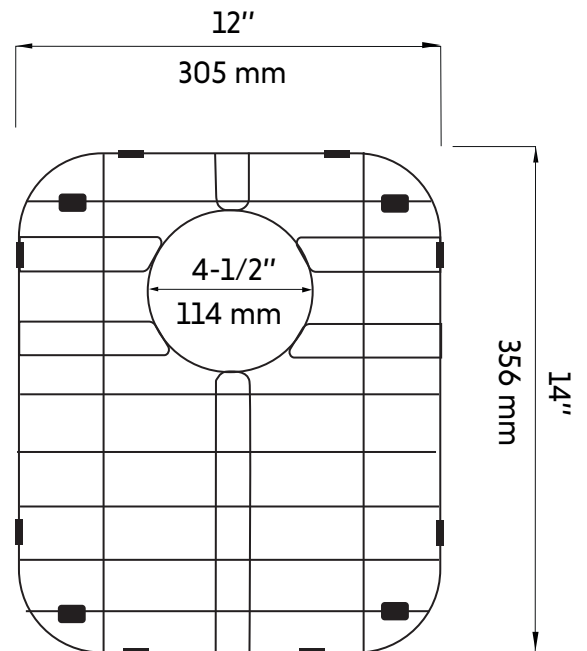

# BG4136B

Agua

Grille d'évier 14"X12" (Compatible avec Elroy et Ekati)  
14"X12" sink grid (Compatible with Elroy and Ekati)

**Product box:**  
13 X 16 X 2 inch. / 2 lbs  
32 X 37 X 5 cm / 1 kg

## Caractéristiques:

- Taille: 14" X 12"
- Fabriqué en acier inoxydable
- Recouvre parfaitement le fond des cuves de l'évier Elroy et Ekati
- Pied de protection et pare-chocs

## Features:

- Size: 14" X 12"
- Made of stainless steel
- Perfectly cover the bottom of the Elroy and Ekati sink
- Bumpers and protective feet

## Warranty and certifications:

- 1-year warranty against manufacturing defects

\* Ces dimensions de fixations sont en pouce ou en millimètres et peuvent varier de  $\pm 1/4"$  (6 mm). Le dessin n'est pas à l'échelle. Ces dimensions peuvent être changées à la discrétion du fabricant. Aucune responsabilité n'est assumée.  
\* All dimensions are in inches or millimetres and may vary from  $\pm 1/4"$  (6 mm). Illustrations are not drawn to scale. Dimensions may vary. These dimensions may be changed at the discretion of the manufacturer. No responsibility is assumed.