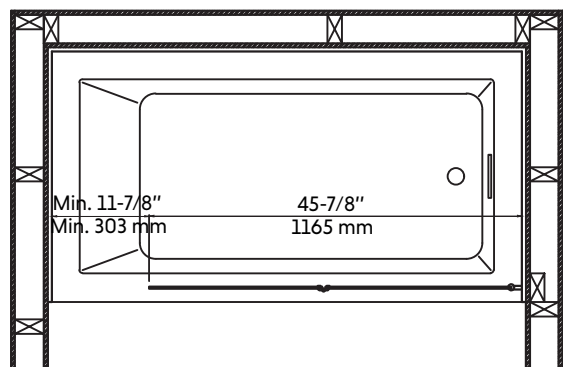

ALFONSO-GD

Agua

Écran de bain or brossé
Brushed brass (gold) bathtub screen

Product box:
59 X 27 X 3 inch. / 68 lbs
149 X 68 X 9 cm / 31 kg

Caractéristiques:

- Taille: 56" x 25-7/8"
- Verre trempé de 6 mm
- 2 panneaux pivotants
- Réversible gauche/droite
- Charnières en acier inoxydable de haute qualité
- Conception étanche

Garanties et certifications:

- Garantie 10 ans contre les défauts de fabrication

Features:

- Size: 56" x 25-7/8"
- 6 mm tempered glass
- 2 pivoting panels
- Reversible left/right
- High quality stainless steel hinges
- Leak proof design

Warranty and certifications:

- Warranty 10 years against manufacturing defects

ALFONSO-GD

Dessin technique
Technical drawing

DIMENSIONS

OPTIONS

* Ces dimensions de fixations sont en pouce ou en millimètres et peuvent varier de $\pm 1/4"$ (6 mm). Le dessin n'est pas à l'échelle. Ces dimensions peuvent être changées à la discrétion du fabricant. Aucune responsabilité n'est assumée.
* All dimensions are in inches or millimetres and may vary from $\pm 1/4"$ (6 mm). Illustrations are not drawn to scale. Dimensions may vary. These dimensions may be changed at the discretion of the manufacturer. No responsibility is assumed.