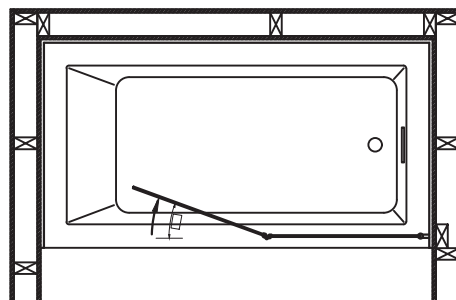

ALFONSO-GD

Agua

Écran de bain or brossé
Brushed brass (gold) bathtub screen

Product box:
59 X 27 X 3 inch. / 68 lbs
149 X 68 X 9 cm / 31 kg

Caractéristiques:

- Taille: 56" x 25-7/8"
- Verre trempé de 6 mm
- 2 panneaux pivotants
- Réversible gauche/droite
- Charnières en acier inoxydable de haute qualité
- Conception étanche

Garanties et certifications:

- Garantie 10 ans contre les défauts de fabrication

Features:

- Size: 56" x 25-7/8"
- 6 mm tempered glass
- 2 pivoting panels
- Reversible left/right
- High quality stainless steel hinges
- Leak proof design

Warranty and certifications:

- Warranty 10 years against manufacturing defects

ALFONSO-GD

Dessin technique
Technical drawing

DIMENSIONS

OPTIONS

* Ces dimensions de fixations sont en pouce ou en millimètres et peuvent varier de $\pm 1/4"$ (6 mm). Le dessin n'est pas à l'échelle. Ces dimensions peuvent être changées à la discrétion du fabricant. Aucune responsabilité n'est assumée.
* All dimensions are in inches or millimetres and may vary from $\pm 1/4"$ (6 mm). Illustrations are not drawn to scale. Dimensions may vary. These dimensions may be changed at the discretion of the manufacturer. No responsibility is assumed.