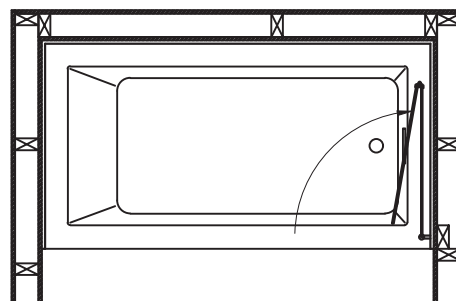

ALFONSO-GD

Agua

Écran de bain or brossé
Brushed brass (gold) bathtub screen

Product box:
59 X 27 X 3 inch. / 68 lbs
149 X 68 X 9 cm / 31 kg

Caractéristiques:

- Taille: 56" x 25-7/8"
- Verre trempé de 6 mm
- 2 panneaux pivotants
- Réversible gauche/droite
- Charnières en acier inoxydable de haute qualité
- Conception étanche

Garanties et certifications:

- Garantie 10 ans contre les défauts de fabrication

Features:

- Size: 56" x 25-7/8"
- 6 mm tempered glass
- 2 pivoting panels
- Reversible left/right
- High quality stainless steel hinges
- Leak proof design

Warranty and certifications:

- Warranty 10 years against manufacturing defects

ALFONSO-GD

Dessin technique
Technical drawing

DIMENSIONS

OPTIONS

* Ces dimensions de fixations sont en pouce ou en millimètres et peuvent varier de $\pm 1/4"$ (6 mm). Le dessin n'est pas à l'échelle. Ces dimensions peuvent être changées à la discrétion du fabricant. Aucune responsabilité n'est assumée.
* All dimensions are in inches or millimetres and may vary from $\pm 1/4"$ (6 mm). Illustrations are not drawn to scale. Dimensions may vary. These dimensions may be changed at the discretion of the manufacturer. No responsibility is assumed.