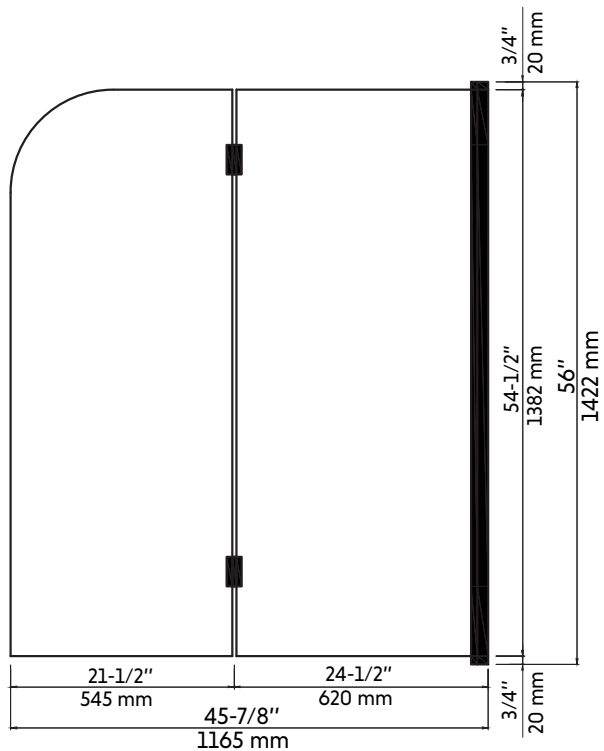

ALFONSO-GD

Agua

Écran de bain or brossé
Brushed brass (gold) bathtub screen

Product box:
59 X 27 X 3 inch. / 68 lbs
149 X 68 X 9 cm / 31 kg

Caractéristiques:

- Taille: 56" x 25-7/8"
- Verre trempé de 6 mm
- 2 panneaux pivotants
- Réversible gauche/droite
- Charnières en acier inoxydable de haute qualité
- Conception étanche

Garanties et certifications:

- Garantie 10 ans contre les défauts de fabrication

Features:

- Size: 56" x 25-7/8"
- 6 mm tempered glass
- 2 pivoting panels
- Reversible left/right
- High quality stainless steel hinges
- Leak proof design

Warranty and certifications:

- Warranty 10 years against manufacturing defects

ALFONSO-GD

Dessin technique
Technical drawing

DIMENSIONS

OPTIONS

* Ces dimensions de fixations sont en pouce ou en millimètres et peuvent varier de $\pm 1/4"$ (6 mm). Le dessin n'est pas à l'échelle. Ces dimensions peuvent être changées à la discrétion du fabricant. Aucune responsabilité n'est assumée.
* All dimensions are in inches or millimetres and may vary from $\pm 1/4"$ (6 mm). Illustrations are not drawn to scale. Dimensions may vary. These dimensions may be changed at the discretion of the manufacturer. No responsibility is assumed.