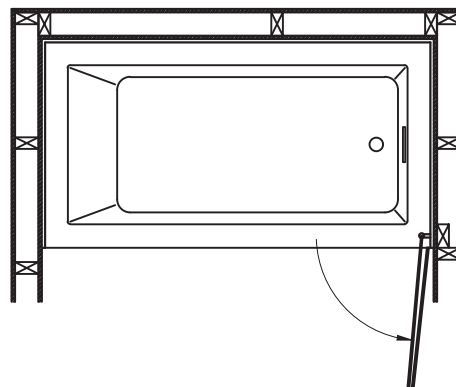

ALFONSO-GD

Agua

Écran de bain or brossé
Brushed brass (gold) bathtub screen

Product box:
59 X 27 X 3 inch. / 68 lbs
149 X 68 X 9 cm / 31 kg

Caractéristiques:

- Taille: 56" x 25-7/8"
- Verre trempé de 6 mm
- 2 panneaux pivotants
- Réversible gauche/droite
- Charnières en acier inoxydable de haute qualité
- Conception étanche

Garanties et certifications:

- Garantie 10 ans contre les défauts de fabrication

Features:

- Size: 56" x 25-7/8"
- 6 mm tempered glass
- 2 pivoting panels
- Reversible left/right
- High quality stainless steel hinges
- Leak proof design

Warranty and certifications:

- Warranty 10 years against manufacturing defects

ALFONSO-GD

Dessin technique
Technical drawing

DIMENSIONS

OPTIONS

* Ces dimensions de fixations sont en pouce ou en millimètres et peuvent varier de $\pm 1/4"$ (6 mm). Le dessin n'est pas à l'échelle. Ces dimensions peuvent être changées à la discrétion du fabricant. Aucune responsabilité n'est assumée.
* All dimensions are in inches or millimetres and may vary from $\pm 1/4"$ (6 mm). Illustrations are not drawn to scale. Dimensions may vary. These dimensions may be changed at the discretion of the manufacturer. No responsibility is assumed.