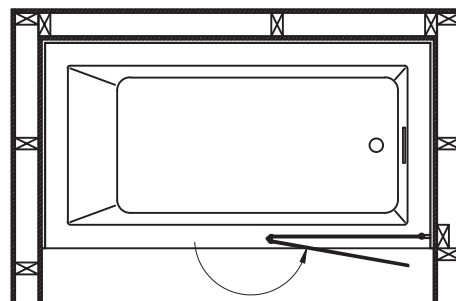

ALFONSO-GD

Agua

Écran de bain or brossé
Brushed brass (gold) bathtub screen

Product box:
59 X 27 X 3 inch. / 68 lbs
149 X 68 X 9 cm / 31 kg

Caractéristiques:

- Taille: 56" x 25-7/8"
- Verre trempé de 6 mm
- 2 panneaux pivotants
- Réversible gauche/droite
- Charnières en acier inoxydable de haute qualité
- Conception étanche

Garanties et certifications:

- Garantie 10 ans contre les défauts de fabrication

Features:

- Size: 56" x 25-7/8"
- 6 mm tempered glass
- 2 pivoting panels
- Reversible left/right
- High quality stainless steel hinges
- Leak proof design

Warranty and certifications:

- Warranty 10 years against manufacturing defects

ALFONSO-GD

Dessin technique
Technical drawing

DIMENSIONS

OPTIONS

* Ces dimensions de fixations sont en pouce ou en millimètres et peuvent varier de $\pm 1/4"$ (6 mm). Le dessin n'est pas à l'échelle. Ces dimensions peuvent être changées à la discrétion du fabricant. Aucune responsabilité n'est assumée.
* All dimensions are in inches or millimetres and may vary from $\pm 1/4"$ (6 mm). Illustrations are not drawn to scale. Dimensions may vary. These dimensions may be changed at the discretion of the manufacturer. No responsibility is assumed.