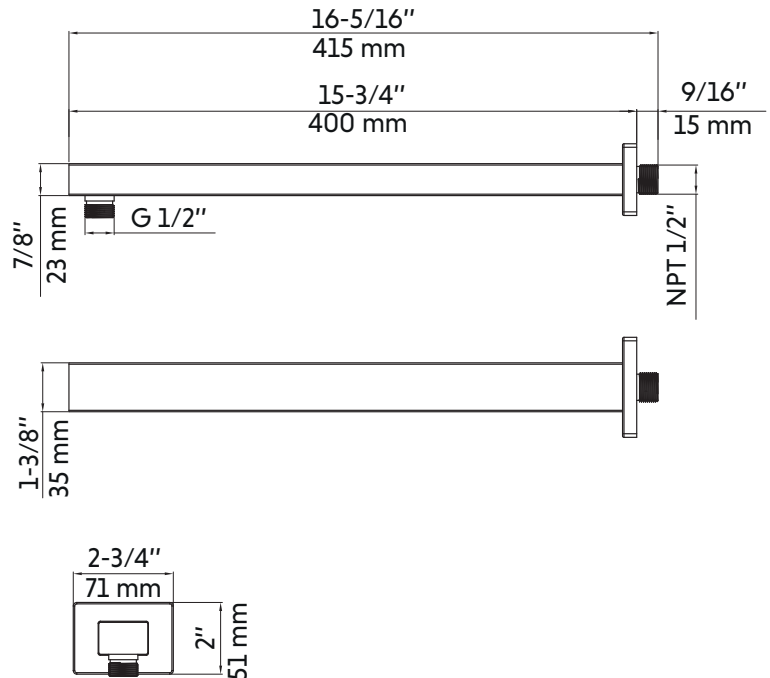

## Caractéristiques:

- Bras de douche rectangulaire 16"
- Construction en laiton massif
- Résistant à la corrosion et à la rouille
- Connexions de jets avec tuyaux 1/2"
- Facile à installer

## Features:

- 16" rectangular shower arm
- Solid brass construction
- Resistant to corrosion and rust
- Jet connections with 1/2" hoses
- Easy to install

## Warranty and certifications:

- CUPC and CSA certification
- 5-year warranty against manufacturing defects
- 15-year warranty on brushed brass (gold) finish

\* Ces dimensions de fixations sont en pouce ou en millimètres et peuvent varier de  $\pm 1/4"$  (6 mm). Le dessin n'est pas à l'échelle. Ces dimensions peuvent être changées à la discrétion du fabricant. Aucune responsabilité n'est assumée.

\* All dimensions are in inches or millimetres and may vary from  $\pm 1/4"$  (6 mm). Illustrations are not drawn to scale. Dimensions may vary. These dimensions may be changed at the discretion of the manufacturer. No responsibility is assumed.