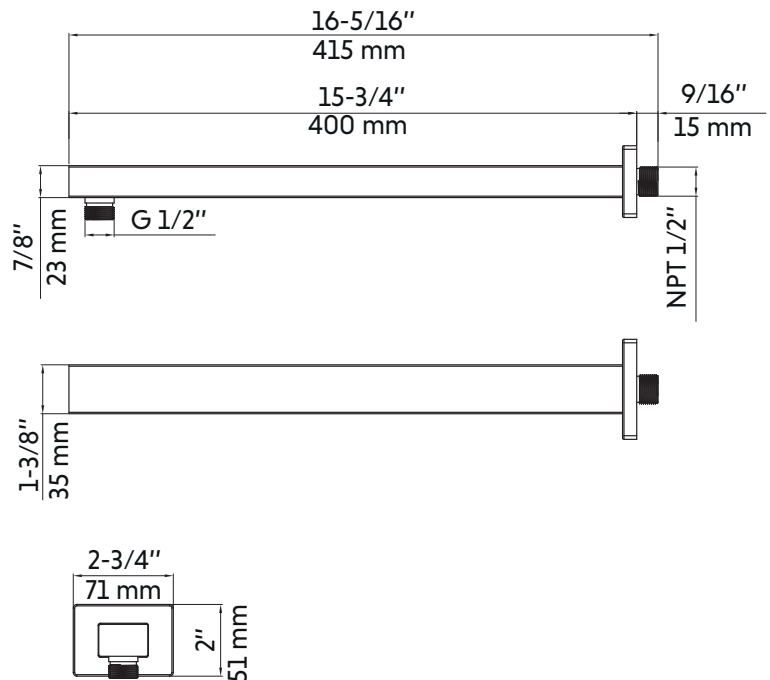

## Caractéristiques:

- Bras de douche rectangulaire 16"
- Construction en laiton massif
- Résistant à la corrosion et à la rouille
- Connexions de jets avec tuyaux 1/2"
- Facile à installer

## Features:

- 16" rectangular shower arm
- Solid brass construction
- Resistant to corrosion and rust
- Jet connections with 1/2" hoses
- Easy to install

## Warranty and certifications:

- CUPC and CSA certification
- 5-year warranty against manufacturing defects
- 15-year warranty on brushed brass (gold) finish

\* Ces dimensions de fixations sont en pouce ou en millimètres et peuvent varier de  $\pm 1/4"$  (6 mm). Le dessin n'est pas à l'échelle. Ces dimensions peuvent être changées à la discrétion du fabricant. Aucune responsabilité n'est assumée.

\* All dimensions are in inches or millimeters and may vary from  $\pm 1/4"$  (6 mm). Illustrations are not drawn to scale. Dimensions may vary. These dimensions may be changed at the discretion of the manufacturer. No responsibility is assumed.