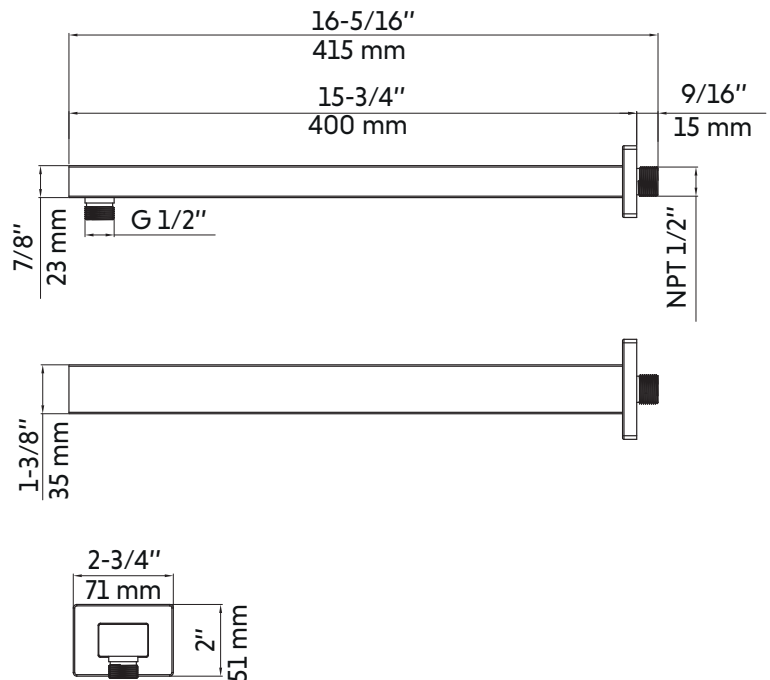

VIVIEN-BK

Agua

Bras de douche rectangulaire noir mat 16"
16" matte black rectangular shower arm

Caractéristiques:

- Bras de douche rectangulaire 16"
- Construction en laiton massif
- Résistant à la corrosion et à la rouille
- Connexions de jets avec tuyaux 1/2"
- Facile à installer

- 16" rectangular shower arm
- Solid brass construction
- Resistant to corrosion and rust
- Jet connections with 1/2" hoses
- Easy to install

Available finishes:

- Matte black: Vivien-bk
- Brushed brass (gold): Vivien-gd

Warranty and certifications:

- CUPC and CSA certification
- 5-year warranty against manufacturing defects
- 5-year warranty on matte black finish

* Ces dimensions de fixations sont en pouce ou en millimètres et peuvent varier de $\pm 1/4"$ (6 mm). Le dessin n'est pas à l'échelle. Ces dimensions peuvent être changées à la discrétion du fabricant. Aucune responsabilité n'est assumée.

* All dimensions are in inches or millimeters and may vary from $\pm 1/4"$ (6 mm). Illustrations are not drawn to scale. Dimensions may vary. These dimensions may be changed at the discretion of the manufacturer. No responsibility is assumed.