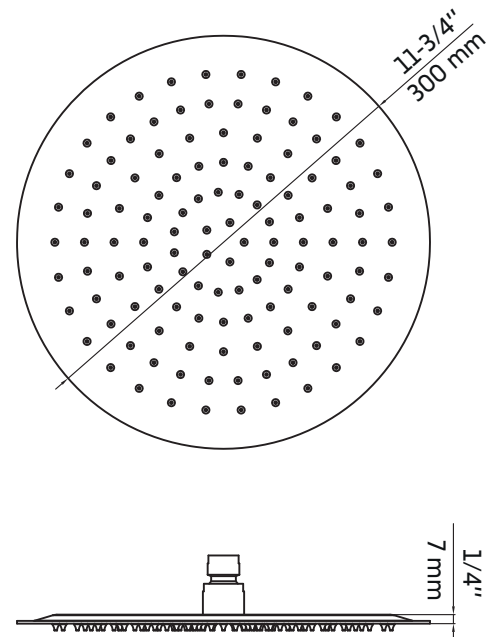

VIVA

Agua

Tête de douche ronde chrome 12"
12" chrome round shower head

Caractéristiques:

- Tête de douche ronde 12"
- Construction en laiton massif
- Résistant à la corrosion et à la rouille
- Cartouche en céramique
- Embouts de silicone anticalcaire pour tous les jets
- Connexions de jets avec tuyaux 1/2"
- Facile à installer

Features:

- 12" round shower head
- Solid brass construction
- Resistant to corrosion and rust
- Ceramic cartridge
- Anti-limestone protection for all jets
- Jet connections with 1/2" hoses
- Easy to install

* Ces dimensions de fixations sont en pouce ou en millimètres et peuvent varier de $\pm 1/4"$ (6 mm). Le dessin n'est pas à l'échelle. Ces dimensions peuvent être changées à la discrétion du fabricant. Aucune responsabilité n'est assumée.

* All dimensions are in inches or millimetres and may vary from $\pm 1/4"$ (6 mm). Illustrations are not drawn to scale. Dimensions may vary. These dimensions may be changed at the discretion of the manufacturer. No responsibility is assumed.