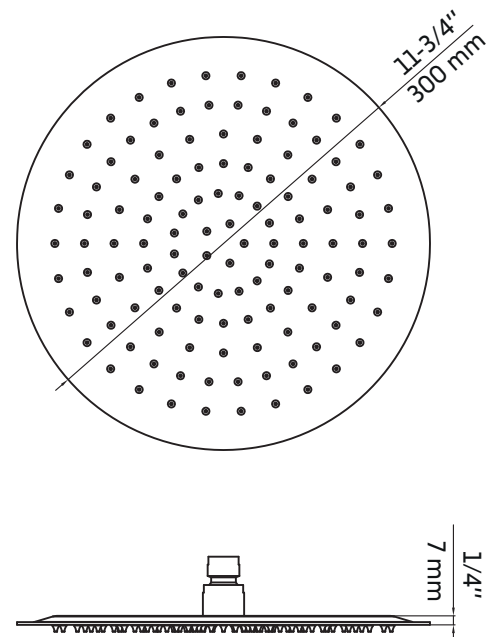

VIVA-BN

Agua

Tête de douche ronde nickel brossé 12"
12" brushed nickel round shower head

Caractéristiques:

- Tête de douche ronde 12"
- Construction en laiton massif
- Résistant à la corrosion et à la rouille
- Cartouche en céramique
- Embouts de silicone anticalcaire pour tous les jets
- Connexions de jets avec tuyaux 1/2"
- Facile à installer

Features:

- 12" round shower head
- Solid brass construction
- Resistant to corrosion and rust
- Ceramic cartridge
- Anti-limestone protection for all jets
- Jet connections with 1/2" hoses
- Easy to install

* Ces dimensions de fixations sont en pouce ou en millimètres et peuvent varier de $\pm 1/4"$ (6 mm). Le dessin n'est pas à l'échelle. Ces dimensions peuvent être changées à la discrétion du fabricant. Aucune responsabilité n'est assumée.

* All dimensions are in inches or millimetres and may vary from $\pm 1/4"$ (6 mm). Illustrations are not drawn to scale. Dimensions may vary. These dimensions may be changed at the discretion of the manufacturer. No responsibility is assumed.