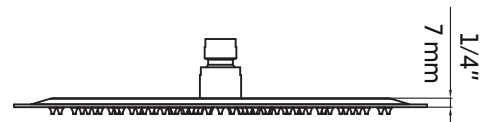

VIVA-BK

Agua

Tête de douche ronde noir mat 12"
12" matte black round shower head

Caractéristiques:

- Tête de douche ronde 12"
- Construction en laiton massif
- Résistant à la corrosion et à la rouille
- Cartouche en céramique
- Embouts de silicone anticalcaire pour tous les jets
- Connexions de jets avec tuyaux 1/2"
- Facile à installer

Features:

- 12" round shower head
- Solid brass construction
- Resistant to corrosion and rust
- Ceramic cartridge
- Anti-limestone protection for all jets
- Jet connections with 1/2" hoses
- Easy to install

* Ces dimensions de fixations sont en pouce ou en millimètres et peuvent varier de $\pm 1/4"$ (6 mm). Le dessin n'est pas à l'échelle. Ces dimensions peuvent être changées à la discrétion du fabricant. Aucune responsabilité n'est assumée.

* All dimensions are in inches or millimetres and may vary from $\pm 1/4"$ (6 mm). Illustrations are not drawn to scale. Dimensions may vary. These dimensions may be changed at the discretion of the manufacturer. No responsibility is assumed.