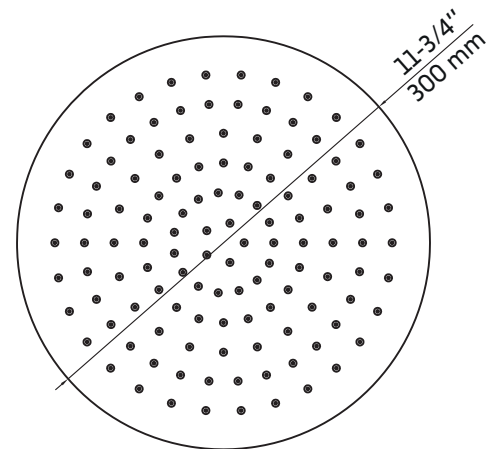

VIVA-BK

Agua

Tête de douche ronde noir mat 12"
12" matte black round shower head

Caractéristiques:

- Tête de douche ronde 12"
- Construction en laiton massif
- Résistant à la corrosion et à la rouille
- Cartouche en céramique
- Embouts de silicone anticalcaire pour tous les jets
- Connexions de jets avec tuyaux 1/2"
- Facile à installer

Features:

- 12" round shower head
- Solid brass construction
- Resistant to corrosion and rust
- Ceramic cartridge
- Anti-limestone protection for all jets
- Jet connections with 1/2" hoses
- Easy to install

* Ces dimensions de fixations sont en pouce ou en millimètres et peuvent varier de $\pm 1/4"$ (6 mm). Le dessin n'est pas à l'échelle. Ces dimensions peuvent être changées à la discrétion du fabricant. Aucune responsabilité n'est assumée.

* All dimensions are in inches or millimetres and may vary from $\pm 1/4"$ (6 mm). Illustrations are not drawn to scale. Dimensions may vary. These dimensions may be changed at the discretion of the manufacturer. No responsibility is assumed.