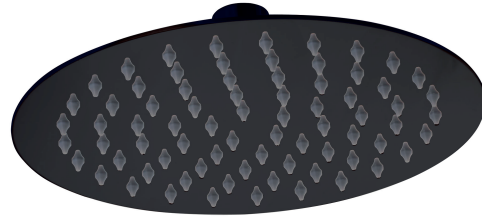

VIVA-BK

Agua

Tête de douche ronde noir mat 12"
12" matte black round shower head

Caractéristiques:

- Tête de douche ronde 12"
- Construction en laiton massif
- Résistant à la corrosion et à la rouille
- Cartouche en céramique
- Embouts de silicone anticalcaire pour tous les jets
- Connexions de jets avec tuyaux 1/2"
- Facile à installer

Finis disponible:

- Chrome: Viva
- Noir mat: Viva-bk
- Or brossé: Viva-gd
- Nickel brossé: Viva-bn

Garanties et certifications:

- Certification CUPC et CSA
- Garantie 5 ans contre les défauts de fabrication
- Fini noir mat garanti 5 ans

Features:

- 12" round shower head
- Solid brass construction
- Resistant to corrosion and rust
- Ceramic cartridge
- Anti-limestone protection for all jets
- Jet connections with 1/2" hoses
- Easy to install

Available finishes:

- Chrome: Viva
- Matte black: Viva-bk
- Brushed brass (gold): Viva-gd
- Brushed nickel: Viva-bn

Warranty and certifications:

- CUPC and CSA certification
- 5-year warranty against manufacturing defects
- 5-year warranty on matte black finish

* Ces dimensions de fixations sont en pouce ou en millimètres et peuvent varier de $\pm 1/4"$ (6 mm). Le dessin n'est pas à l'échelle. Ces dimensions peuvent être changées à la discrétion du fabricant. Aucune responsabilité n'est assumée.

* All dimensions are in inches or millimetres and may vary from $\pm 1/4"$ (6 mm). Illustrations are not drawn to scale. Dimensions may vary. These dimensions may be changed at the discretion of the manufacturer. No responsibility is assumed.