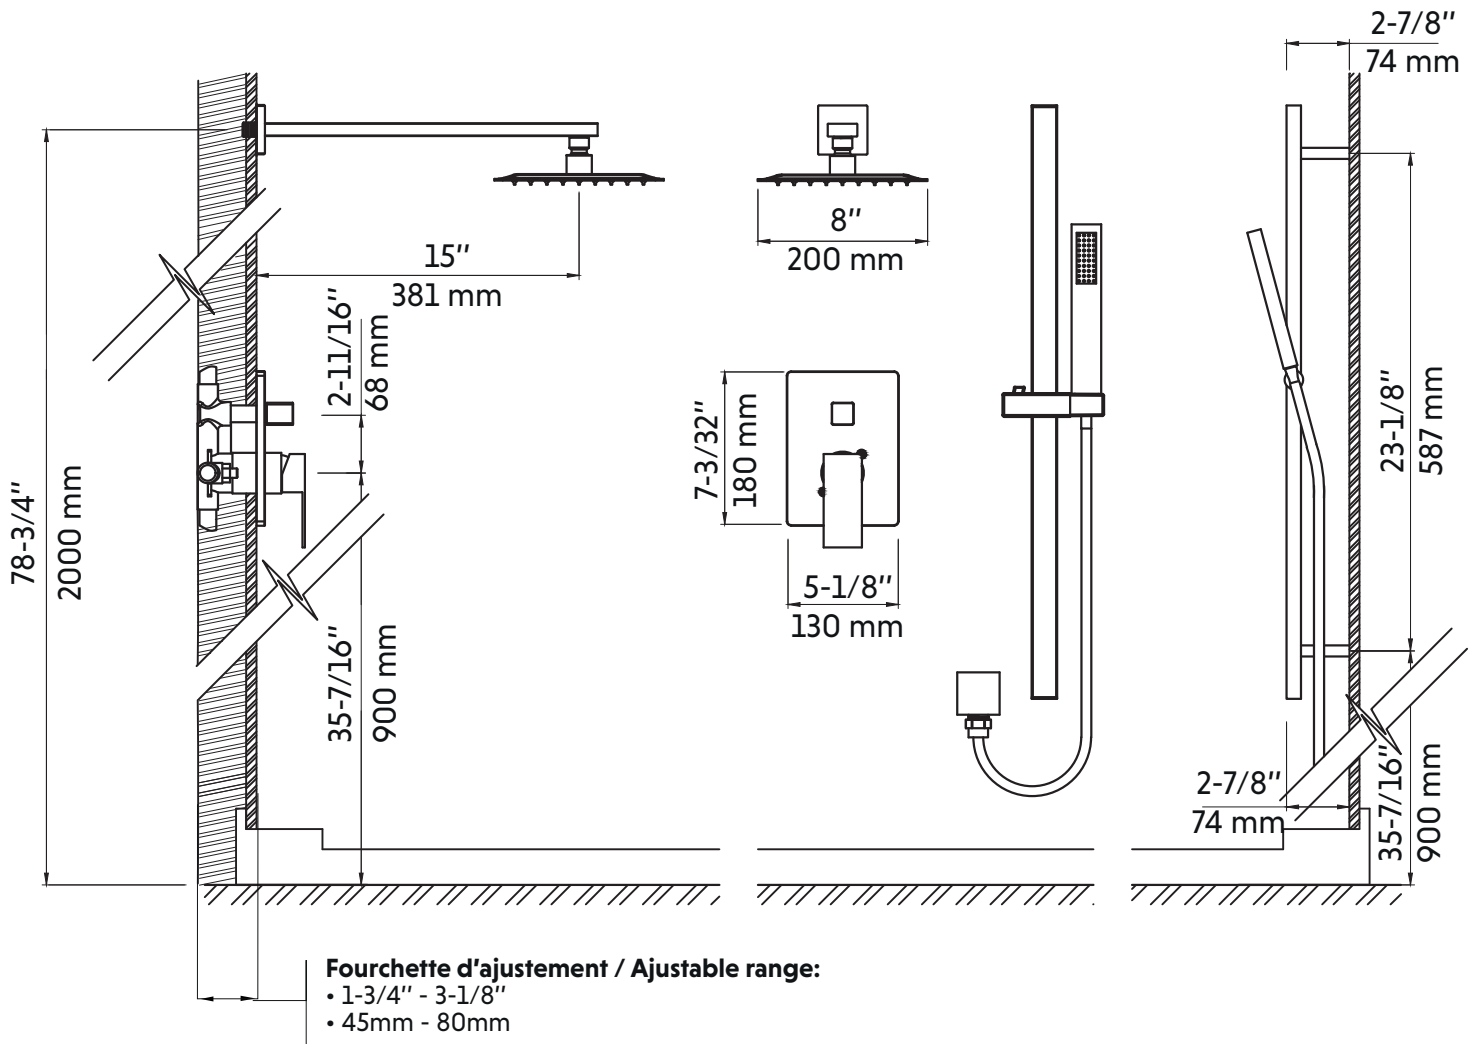

## Caractéristiques:

- Fabriqué en laiton résistant à la corrosion
- Tête de douche pluie carrée de 8" avec bras de 15"
- Rail pour douchette de 24"
- Douchette à main à fonction unique rectangulaire avec tuyau flexible inoxydable 59"
- Poignées rectangulaires
- Déviateur 2 voies
- Embouts de silicone anticalcaire pour tous les jets
- Cartouche en céramique
- Système à pression balancée
- Plomberie brute incluse
- Tête de pluie: 2,5 gpm max (9,5L/min) 80psi
- Douchette: 2,5 gpm max (9,5L/min) 80psi

## Features:

- Stainless steel body
- Square 8" shower head with 15" shower arm
- 24" shower rail
- Single function rectangular hand shower with flexible 59" stainless steel hose
- Valve with rectangular handles
- 2-way diverter
- Anti-lime silicone tips for all jets
- Ceramic cartridge
- Balanced pressure regulating system
- Rough included
- Rain shower: 2,5 gpm max (9,5L/min) 80psi
- Hand shower: 2,5 gpm max (9,5L/min) 80psi

# VITO-II-BK

Agua

Dessin technique  
Technical drawing

\* Ces dimensions de fixations sont en pouce ou en millimètres et peuvent varier de  $\pm 1/4''$  (6 mm). Le dessin n'est pas à l'échelle. Ces dimensions peuvent être changées à la discrétion du fabricant. Aucune responsabilité n'est assumée.

\* All dimensions are in inches or millimeters and may vary from  $\pm 1/4''$  (6 mm). Illustrations are not drawn to scale. Dimensions may vary. These dimensions may be changed at the discretion of the manufacturer. No responsibility is assumed.