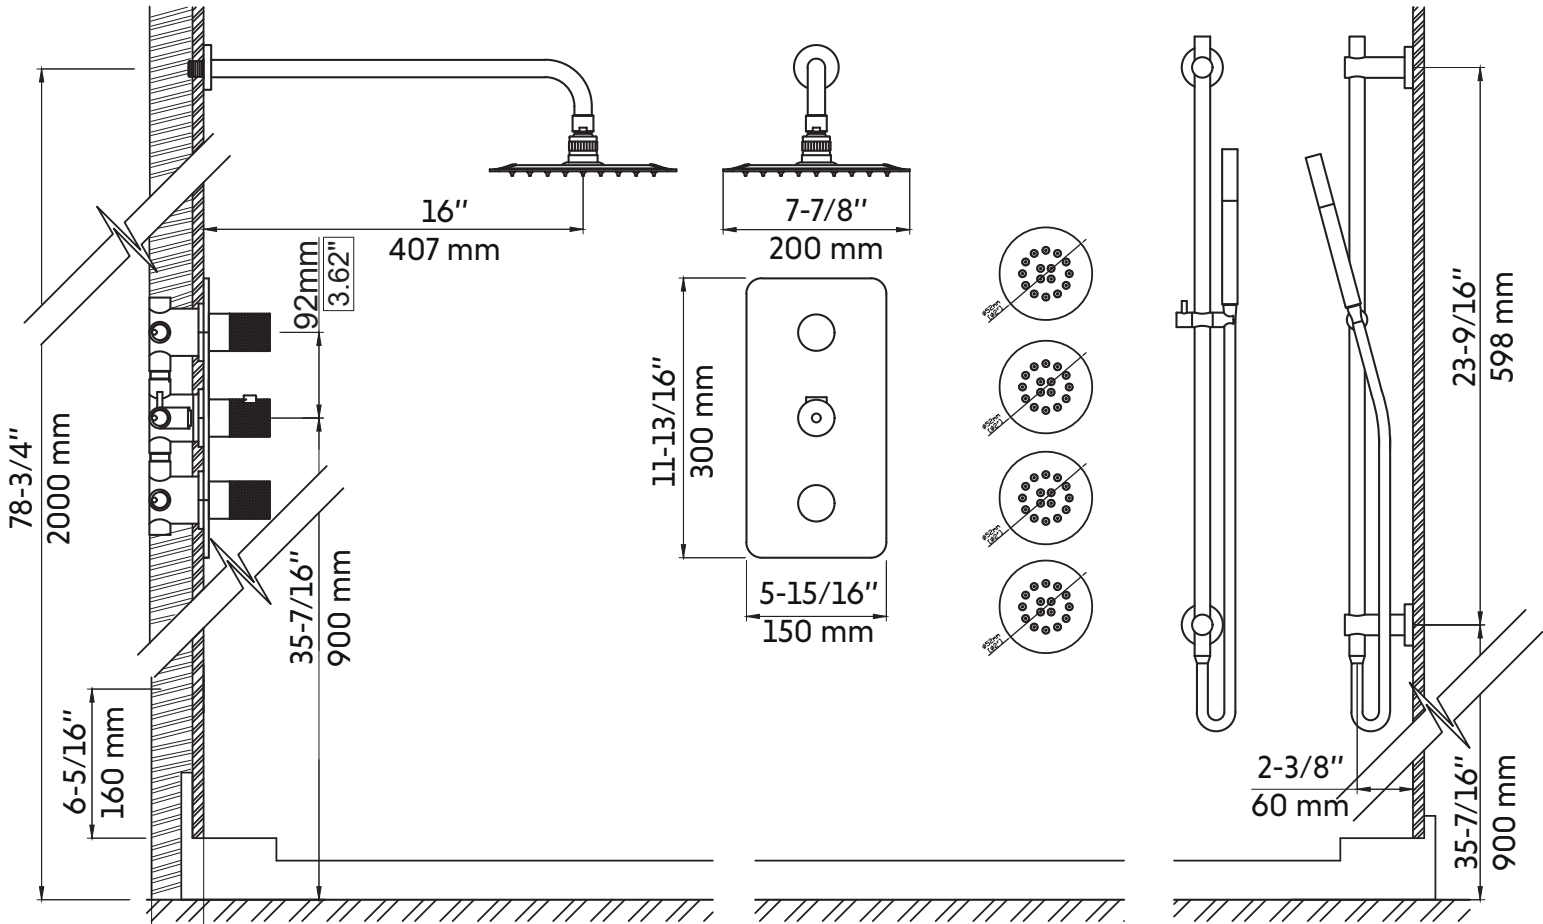

VINDAO-W

Agua

Robinet de douche blanc mat
Matte white shower faucet

Product box:
34 X 16 X 6 inch. / 20 lbs
85 X 40 X 15 cm / 9 kg

Caractéristiques:

- Fabriqué en laiton résistant à la corrosion
- Tête de douche pluie ronde 8" de diamètre avec bras de douche 16"
- Rail de 24" pour douchette
- Douchette à main en métal à fonction unique ronde avec tuyau flexible inoxydable 59"
- Robinet thermostatique
- Embouts de silicone anti-calcaire pour tous les jets
- Cartouche en céramique
- Déviateur 3 voies (fonction partagée)
- Plomberie brute incluse
- Tête de pluie: 2,5 gpm max (9,5L/min) 80psi
- Douchette: 2,5 gpm max (9,5L/min) 80psi

Features:

- Stainless steel body
- Round 8 " diameter shower head with 15" shower arm
- 24" shower rail
- Single function round metal hand shower with flexible 59" stainless steel hose
- Thermostatic valve with rounded handles
- Anti-lime silicone tips for all jets
- Ceramic cartridge
- Balanced pressure regulating and thermostatic system
- 2-way diverter (shared function)
- Rough included
- Rain shower: 2,5 gpm max (9,5L/min) 80psi
- Hand shower: 2,5 gpm max (9,5L/min) 80psi

VINDAO-W

Agua

Dessin technique
Technical drawing

Fourchette d'ajustement / Adjustable range:

- 2-1/8" - 2-1/2"
- 55mm - 65mm

Recommandation/Recommendation

- 2-3/8"
- 60 mm

* Ces dimensions de fixations sont en pouce ou en millimètres et peuvent varier de ± 1/4" (6 mm). Le dessin n'est pas à l'échelle. Ces dimensions peuvent être changées à la discrétion du fabricant. Aucune responsabilité n'est assumée.
* All dimensions are in inches or millimetres and may vary from ± 1/4" (6 mm). Illustrations are not drawn to scale. Dimensions may vary. These dimensions may be changed at the discretion of the manufacturer. No responsibility is assumed.