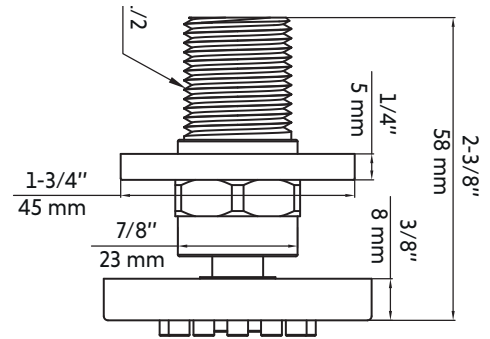

VINDAO-W

Agua

Robinet de douche blanc mat
Matte white shower faucet

Product box:
34 X 16 X 6 inch. / 20 lbs
85 X 40 X 15 cm / 9 kg

Caractéristiques:

- Fabriqué en laiton résistant à la corrosion
- Tête de douche pluie ronde 8" de diamètre avec bras de douche 16"
- Rail de 24" pour douchette
- Douchette à main en métal à fonction unique ronde avec tuyau flexible inoxydable 59"
- Robinet thermostatique
- Embouts de silicone anti-calcaire pour tous les jets
- Cartouche en céramique
- Déviateur 3 voies (fonction partagée)
- Plomberie brute incluse
- Tête de pluie: 2,5 gpm max (9,5L/min) 80psi
- Douchette: 2,5 gpm max (9,5L/min) 80psi

Features:

- Stainless steel body
- Round 8 " diameter shower head with 15" shower arm
- 24" shower rail
- Single function round metal hand shower with flexible 59" stainless steel hose
- Thermostatic valve with rounded handles
- Anti-lime silicone tips for all jets
- Ceramic cartridge
- Balanced pressure regulating and thermostatic system
- 2-way diverter (shared function)
- Rough included
- Rain shower: 2,5 gpm max (9,5L/min) 80psi
- Hand shower: 2,5 gpm max (9,5L/min) 80psi

VINDAO-W

Agua

Dessin technique
Technical drawing

Fourchette d'ajustement / Adjustable range:

- 2-1/8" - 2-1/2"
- 55mm - 65mm

Recommandation/Recommendation

- 2-3/8"
- 60 mm

* Ces dimensions de fixations sont en pouce ou en millimètres et peuvent varier de ± 1/4" (6 mm). Le dessin n'est pas à l'échelle. Ces dimensions peuvent être changées à la discrétion du fabricant. Aucune responsabilité n'est assumée.
* All dimensions are in inches or millimetres and may vary from ± 1/4" (6 mm). Illustrations are not drawn to scale. Dimensions may vary. These dimensions may be changed at the discretion of the manufacturer. No responsibility is assumed.