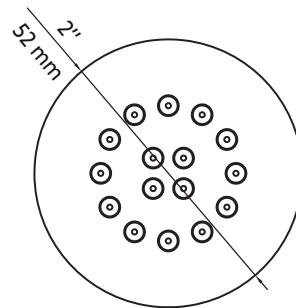

VINDAO-W

Agua

Robinet de douche blanc mat
Matte white shower faucet

Product box:
34 X 16 X 6 inch. / 20 lbs
85 X 40 X 15 cm / 9 kg

Caractéristiques:

- Fabriqué en laiton résistant à la corrosion
- Tête de douche pluie ronde 8" de diamètre avec bras de douche 16"
- Rail de 24" pour douchette
- Douchette à main en métal à fonction unique ronde avec tuyau flexible inoxydable 59"
- Robinet thermostatique
- Embouts de silicone anti-calcaire pour tous les jets
- Cartouche en céramique
- Déviateur 3 voies (fonction partagée)
- Plomberie brute incluse
- Tête de pluie: 2,5 gpm max (9,5L/min) 80psi
- Douchette: 2,5 gpm max (9,5L/min) 80psi

Features:

- Stainless steel body
- Round 8 " diameter shower head with 15" shower arm
- 24" shower rail
- Single function round metal hand shower with flexible 59" stainless steel hose
- Thermostatic valve with rounded handles
- Anti-lime silicone tips for all jets
- Ceramic cartridge
- Balanced pressure regulating and thermostatic system
- 2-way diverter (shared function)
- Rough included
- Rain shower: 2,5 gpm max (9,5L/min) 80psi
- Hand shower: 2,5 gpm max (9,5L/min) 80psi

VINDAO-W

Agua

Dessin technique
Technical drawing

Fourchette d'ajustement / Adjustable range:

- 2-1/8" - 2-1/2"
- 55mm - 65mm

Recommandation/Recommendation

- 2-3/8"
- 60 mm

* Ces dimensions de fixations sont en pouce ou en millimètres et peuvent varier de ± 1/4" (6 mm). Le dessin n'est pas à l'échelle. Ces dimensions peuvent être changées à la discrétion du fabricant. Aucune responsabilité n'est assumée.
* All dimensions are in inches or millimetres and may vary from ± 1/4" (6 mm). Illustrations are not drawn to scale. Dimensions may vary. These dimensions may be changed at the discretion of the manufacturer. No responsibility is assumed.