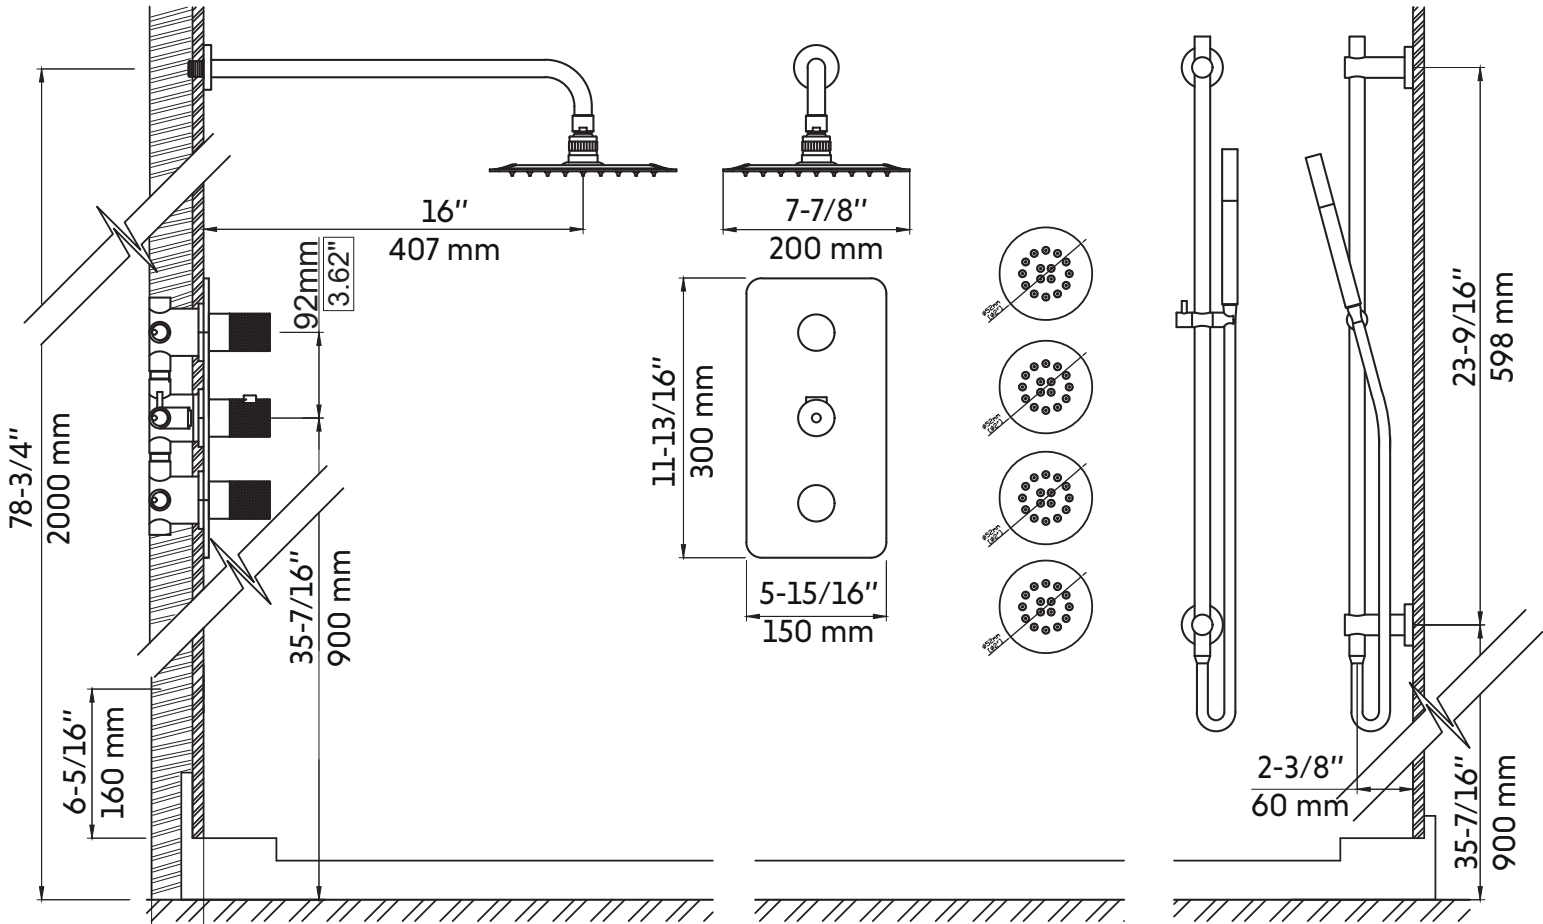

VINDAO-BK

Agua

Robinet de douche noir mat
Matte black shower faucet

Product box:
34 X 16 X 6 inch. / 20 lbs
85 X 40 X 15 cm / 9 kg

Caractéristiques:

- Fabriqué en laiton résistant à la corrosion
- Tête de douche pluie ronde 8" de diamètre avec bras de douche 16"
- Rail de 24" pour douchette
- Douchette à main en métal à fonction unique ronde avec tuyau flexible inoxydable 59"
- Robinet thermostatique
- Embouts de silicone anti-calcaire pour tous les jets
- Cartouche en céramique
- Déviateur 3 voies (fonction partagée)
- Plomberie brute incluse
- Tête de pluie: 2,5 gpm max (9,5L/min) 80psi
- Douchette: 2,5 gpm max (9,5L/min) 80psi

Features:

- Stainless steel body
- Round 8 " diameter shower head with 15" shower arm
- 24" shower rail
- Single function round metal hand shower with flexible 59" stainless steel hose
- Thermostatic valve with rounded handles
- Anti-lime silicone tips for all jets
- Ceramic cartridge
- Balanced pressure regulating and thermostatic system
- 2-way diverter (shared function)
- Rough included
- Rain shower: 2,5 gpm max (9,5L/min) 80psi
- Hand shower: 2,5 gpm max (9,5L/min) 80psi

VINDAO-BK

Agua

Dessin technique
Technical drawing

Fourchette d'ajustement / Adjustable range:

- 2-1/8" - 2-1/2"
- 55mm - 65mm

Recommandation/Recommendation

- 2-3/8"
- 60 mm

* Ces dimensions de fixations sont en pouce ou en millimètres et peuvent varier de ± 1/4" (6 mm). Le dessin n'est pas à l'échelle. Ces dimensions peuvent être changées à la discrétion du fabricant. Aucune responsabilité n'est assumée.
* All dimensions are in inches or millimetres and may vary from ± 1/4" (6 mm). Illustrations are not drawn to scale. Dimensions may vary. These dimensions may be changed at the discretion of the manufacturer. No responsibility is assumed.