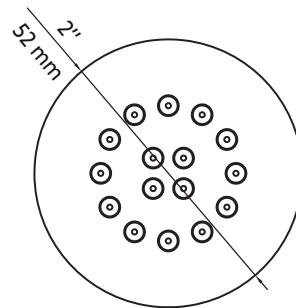

VINDAO-BK

Agua

Robinet de douche noir mat
Matte black shower faucet

Product box:
34 X 16 X 6 inch. / 20 lbs
85 X 40 X 15 cm / 9 kg

Caractéristiques:

- Fabriqué en laiton résistant à la corrosion
- Tête de douche pluie ronde 8" de diamètre avec bras de douche 16"
- Rail de 24" pour douchette
- Douchette à main en métal à fonction unique ronde avec tuyau flexible inoxydable 59"
- Robinet thermostatique
- Embouts de silicone anti-calcaire pour tous les jets
- Cartouche en céramique
- Déviateur 3 voies (fonction partagée)
- Plomberie brute incluse
- Tête de pluie: 2,5 gpm max (9,5L/min) 80psi
- Douchette: 2,5 gpm max (9,5L/min) 80psi

Features:

- Stainless steel body
- Round 8 " diameter shower head with 15" shower arm
- 24" shower rail
- Single function round metal hand shower with flexible 59" stainless steel hose
- Thermostatic valve with rounded handles
- Anti-lime silicone tips for all jets
- Ceramic cartridge
- Balanced pressure regulating and thermostatic system
- 2-way diverter (shared function)
- Rough included
- Rain shower: 2,5 gpm max (9,5L/min) 80psi
- Hand shower: 2,5 gpm max (9,5L/min) 80psi

VINDAO-BK

Agua

Dessin technique
Technical drawing

Fourchette d'ajustement / Adjustable range:

- 2-1/8" - 2-1/2"
- 55mm - 65mm

Recommandation/Recommendation

- 2-3/8"
- 60 mm

* Ces dimensions de fixations sont en pouce ou en millimètres et peuvent varier de ± 1/4" (6 mm). Le dessin n'est pas à l'échelle. Ces dimensions peuvent être changées à la discrétion du fabricant. Aucune responsabilité n'est assumée.
* All dimensions are in inches or millimetres and may vary from ± 1/4" (6 mm). Illustrations are not drawn to scale. Dimensions may vary. These dimensions may be changed at the discretion of the manufacturer. No responsibility is assumed.