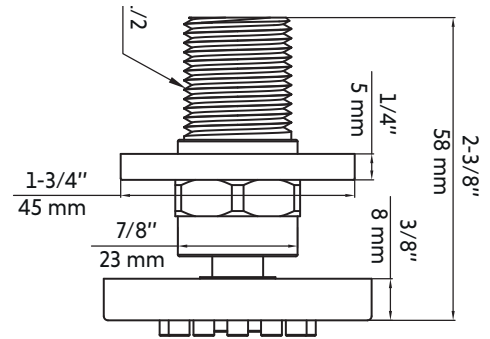

VINDAO-BK

Agua

Robinet de douche noir mat
Matte black shower faucet

Product box:
34 X 16 X 6 inch. / 20 lbs
85 X 40 X 15 cm / 9 kg

Caractéristiques:

- Fabriqué en laiton résistant à la corrosion
- Tête de douche pluie ronde 8" de diamètre avec bras de douche 16"
- Rail de 24" pour douchette
- Douchette à main en métal à fonction unique ronde avec tuyau flexible inoxydable 59"
- Robinet thermostatique
- Embouts de silicone anti-calcaire pour tous les jets
- Cartouche en céramique
- Déviateur 3 voies (fonction partagée)
- Plomberie brute incluse
- Tête de pluie: 2,5 gpm max (9,5L/min) 80psi
- Douchette: 2,5 gpm max (9,5L/min) 80psi

Features:

- Stainless steel body
- Round 8 " diameter shower head with 15" shower arm
- 24" shower rail
- Single function round metal hand shower with flexible 59" stainless steel hose
- Thermostatic valve with rounded handles
- Anti-lime silicone tips for all jets
- Ceramic cartridge
- Balanced pressure regulating and thermostatic system
- 2-way diverter (shared function)
- Rough included
- Rain shower: 2,5 gpm max (9,5L/min) 80psi
- Hand shower: 2,5 gpm max (9,5L/min) 80psi

VINDAO-BK

Agua

Dessin technique
Technical drawing

Fourchette d'ajustement / Adjustable range:

- 2-1/8" - 2-1/2"
- 55mm - 65mm

Recommandation/Recommendation

- 2-3/8"
- 60 mm

* Ces dimensions de fixations sont en pouce ou en millimètres et peuvent varier de ± 1/4" (6 mm). Le dessin n'est pas à l'échelle. Ces dimensions peuvent être changées à la discrétion du fabricant. Aucune responsabilité n'est assumée.
* All dimensions are in inches or millimetres and may vary from ± 1/4" (6 mm). Illustrations are not drawn to scale. Dimensions may vary. These dimensions may be changed at the discretion of the manufacturer. No responsibility is assumed.