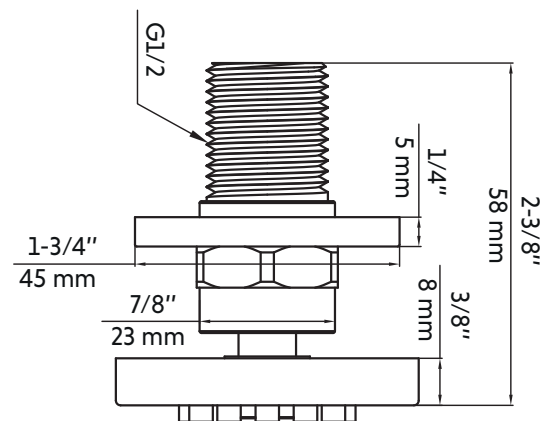

Features:

- 4 movable round body jets
- Solid brass construction
- Resistant to corrosion and rust
- Anti-limestone protection for all jets
- Jet connections with 1/2" thread
- Easy to install
- Pressure: 2.5 gpm

* Ces dimensions de fixations sont en pouce ou en millimètres et peuvent varier de $\pm 1/4"$ (6 mm). Le dessin n'est pas à l'échelle. Ces dimensions peuvent être changées à la discrétion du fabricant. Aucune responsabilité n'est assumée.

* All dimensions are in inches or millimetres and may vary from $\pm 1/4"$ (6 mm). Illustrations are not drawn to scale. Dimensions may vary. These dimensions may be changed at the discretion of the manufacturer. No responsibility is assumed.