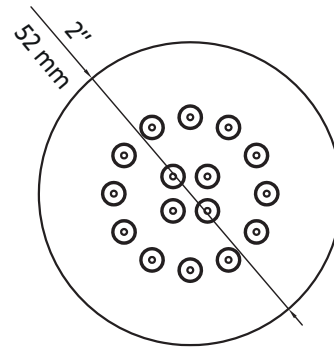

Features:

- 4 movable round body jets
- Solid brass construction
- Resistant to corrosion and rust
- Anti-limestone protection for all jets
- Jet connections with 1/2" thread
- Easy to install
- Pressure: 2.5 gpm

* Ces dimensions de fixations sont en pouce ou en millimètres et peuvent varier de $\pm 1/4"$ (6 mm). Le dessin n'est pas à l'échelle. Ces dimensions peuvent être changées à la discrétion du fabricant. Aucune responsabilité n'est assumée.

* All dimensions are in inches or millimetres and may vary from $\pm 1/4"$ (6 mm). Illustrations are not drawn to scale. Dimensions may vary. These dimensions may be changed at the discretion of the manufacturer. No responsibility is assumed.