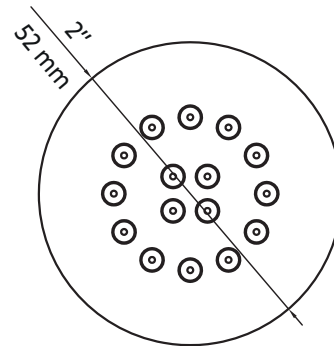

Features:

- 4 movable round body jets
- Solid brass construction
- Resistant to corrosion and rust
- Anti-limestone protection for all jets
- Jet connections with 1/2" thread
- Easy to install
- Pressure: 2.5 gpm

* Ces dimensions de fixations sont en pouce ou en millimètres et peuvent varier de $\pm 1/4"$ (6 mm). Le dessin n'est pas à l'échelle. Ces dimensions peuvent être changées à la discrétion du fabricant. Aucune responsabilité n'est assumée.

* All dimensions are in inches or millimetres and may vary from $\pm 1/4"$ (6 mm). Illustrations are not drawn to scale. Dimensions may vary. These dimensions may be changed at the discretion of the manufacturer. No responsibility is assumed.