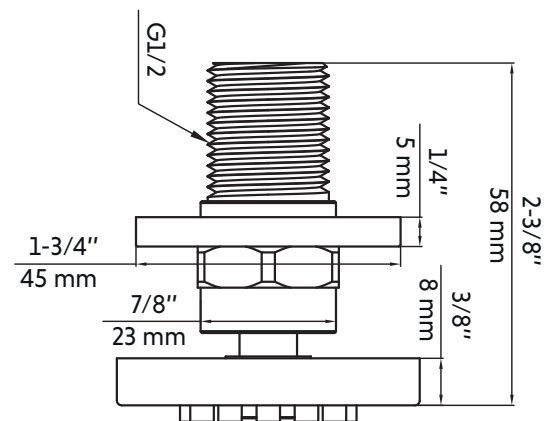

Features:

- 4 movable round body jets
- Solid brass construction
- Resistant to corrosion and rust
- Anti-limestone protection for all jets
- Jet connections with 1/2" thread
- Easy to install
- Pressure: 2.5 gpm

* Ces dimensions de fixations sont en pouce ou en millimètres et peuvent varier de $\pm 1/4"$ (6 mm). Le dessin n'est pas à l'échelle. Ces dimensions peuvent être changées à la discrétion du fabricant. Aucune responsabilité n'est assumée.

* All dimensions are in inches or millimetres and may vary from $\pm 1/4"$ (6 mm). Illustrations are not drawn to scale. Dimensions may vary. These dimensions may be changed at the discretion of the manufacturer. No responsibility is assumed.