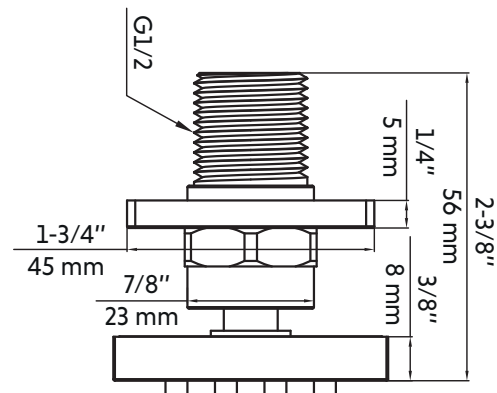

VICTORIA

Agua

Jets de corps carrée chrome (4 pcs)
Chrome square body jets (4pcs)

Caractéristiques:

- 4 jets ajustables carrés
- Construction en laiton massif
- Résistant à la corrosion et à la rouille
- Embouts de silicone anticalcaire pour tous les jets
- Raccords de jet avec filetage 1/2"
- Facile à installer
- Pression: 2.5 gpm

Features:

- 4 movable square body jets
- Solid brass construction
- Resistant to corrosion and rust
- Anti-limestone protection for all jets
- Jet connections with 1/2" thread
- Easy to install
- Pressure: 2.5 gpm

* Ces dimensions de fixations sont en pouce ou en millimètres et peuvent varier de $\pm 1/4"$ (6 mm). Le dessin n'est pas à l'échelle. Ces dimensions peuvent être changées à la discrétion du fabricant. Aucune responsabilité n'est assumée.
* All dimensions are in inches or millimetres and may vary from $\pm 1/4"$ (6 mm). Illustrations are not drawn to scale. Dimensions may vary. These dimensions may be changed at the discretion of the manufacturer. No responsibility is assumed.