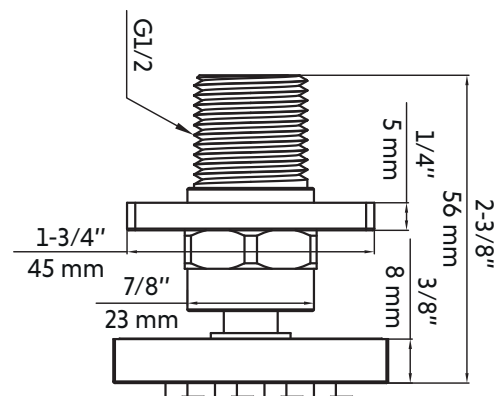

VICTORIA-GD

Agua

Jets de corps carrée or brossé (4 pcs)
Brushed brass (gold) square body jets (4pcs)

Caractéristiques:

- 4 jets ajustables carrés
- Construction en laiton massif
- Résistant à la corrosion et à la rouille
- Embouts de silicone anticalcaire pour tous les jets
- Raccords de jet avec filetage 1/2"
- Facile à installer
- Pression: 2.5 gpm

Features:

- 4 movable square body jets
- Solid brass construction
- Resistant to corrosion and rust
- Anti-limestone protection for all jets
- Jet connections with 1/2" thread
- Easy to install
- Pressure: 2.5 gpm

* Ces dimensions de fixations sont en pouce ou en millimètres et peuvent varier de $\pm 1/4"$ (6 mm). Le dessin n'est pas à l'échelle. Ces dimensions peuvent être changées à la discrétion du fabricant. Aucune responsabilité n'est assumée.

* All dimensions are in inches or millimetres and may vary from $\pm 1/4"$ (6 mm). Illustrations are not drawn to scale. Dimensions may vary. These dimensions may be changed at the discretion of the manufacturer. No responsibility is assumed.