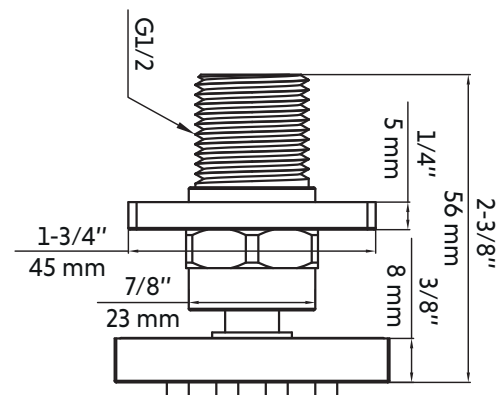

Features:

- 4 movable square body jets
- Solid brass construction
- Resistant to corrosion and rust
- Anti-limestone protection for all jets
- Jet connections with 1/2" thread
- Easy to install
- Pressure: 2.5 gpm

* Ces dimensions de fixations sont en pouce ou en millimètres et peuvent varier de $\pm 1/4"$ (6 mm). Le dessin n'est pas à l'échelle. Ces dimensions peuvent être changées à la discrétion du fabricant. Aucune responsabilité n'est assumée.

* All dimensions are in inches or millimetres and may vary from $\pm 1/4"$ (6 mm). Illustrations are not drawn to scale. Dimensions may vary. These dimensions may be changed at the discretion of the manufacturer. No responsibility is assumed.