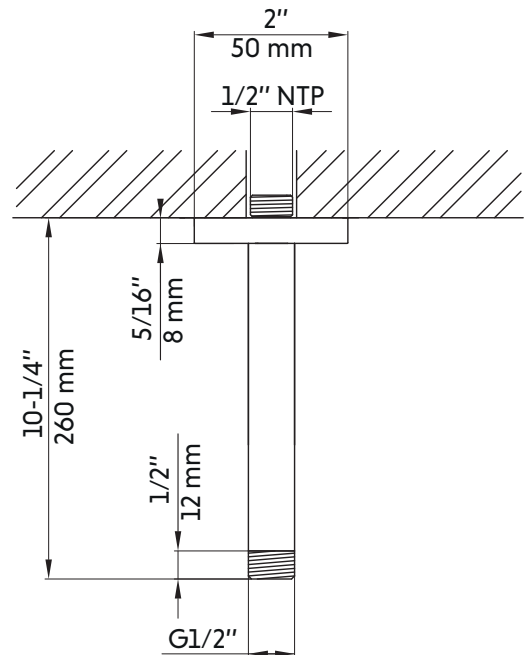

VICKY-GD

Agua

Bras de douche carré or brossé 10"
10" brushed brass (gold) square shower arm

Caractéristiques:

- Bras de douche carré 10"
- Construction en laiton massif
- Résistant à la corrosion et à la rouille
- Connexions de jets avec tuyaux 1/2"
- Facile à installer

- 10" square shower arm
- Solid brass construction
- Resistant to corrosion and rust
- Jet connections with 1/2" hoses
- Easy to install

Available finishes:

- Matte black: Vicky-bk
- Brushed brass (gold): Vicky-gd

Warranty and certifications:

- CUPC and CSA certification
- 5-year warranty against manufacturing defects
- 15-year warranty on brushed brass (gold) finish

* Ces dimensions de fixations sont en pouce ou en millimètres et peuvent varier de $\pm 1/4"$ (6 mm). Le dessin n'est pas à l'échelle. Ces dimensions peuvent être changées à la discrétion du fabricant. Aucune responsabilité n'est assumée.

* All dimensions are in inches or millimetres and may vary from $\pm 1/4"$ (6 mm). Illustrations are not drawn to scale. Dimensions may vary. These dimensions may be changed at the discretion of the manufacturer. No responsibility is assumed.