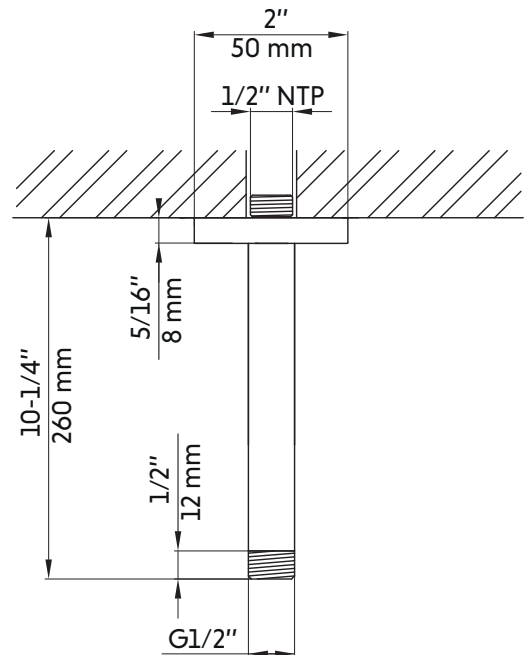

VICKY-BK

Agua

Bras de douche carré noir mat 10"
10" matte black square shower arm

Caractéristiques:

- Bras de douche carré 10"
- Construction en laiton massif
- Résistant à la corrosion et à la rouille
- Connexions de jets avec tuyaux 1/2"
- Facile à installer

- 10" square shower arm
- Solid brass construction
- Resistant to corrosion and rust
- Jet connections with 1/2" hoses
- Easy to install

Available finishes:

- Matte black: Vicky-bk
- Brushed brass (gold): Vicky-gd

Warranty and certifications:

- CUPC and CSA certification
- 5-year warranty against manufacturing defects
- 5-year warranty on matte black finish

* Ces dimensions de fixations sont en pouce ou en millimètres et peuvent varier de $\pm 1/4''$ (6 mm). Le dessin n'est pas à l'échelle. Ces dimensions peuvent être changées à la discrétion du fabricant. Aucune responsabilité n'est assumée.

* All dimensions are in inches or millimetres and may vary from $\pm 1/4''$ (6 mm). Illustrations are not drawn to scale. Dimensions may vary. These dimensions may be changed at the discretion of the manufacturer. No responsibility is assumed.