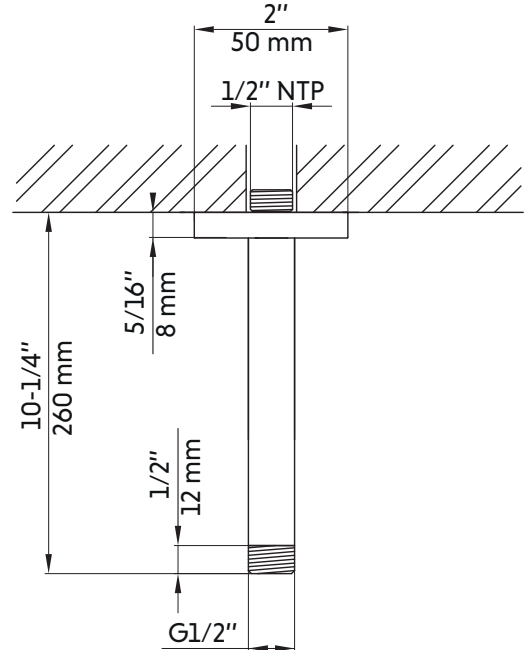

VERONICA-GD

Agua

Bras de douche rond or brossé 10"
10" brushed brass (gold) round shower arm

Caractéristiques:

- Bras de douche rond 10"
- Construction en laiton massif
- Résistant à la corrosion et à la rouille
- Connexions de jets avec tuyaux 1/2"
- Facile à installer

Features:

- 10" round shower arm
- Solid brass construction
- Resistant to corrosion and rust
- Jet connections with 1/2" hoses
- Easy to install

Available finishes:

- Matte black: Veronica-bk
- Brushed brass (gold): Veronica-gd

Warranty and certifications:

- CUPC and CSA certification
- 5-year warranty against manufacturing defects
- 15-year warranty on brushed brass (gold) finish

* Ces dimensions de fixations sont en pouce ou en millimètres et peuvent varier de $\pm 1/4"$ (6 mm). Le dessin n'est pas à l'échelle. Ces dimensions peuvent être changées à la discrétion du fabricant. Aucune responsabilité n'est assumée.

* All dimensions are in inches or millimetres and may vary from $\pm 1/4"$ (6 mm). Illustrations are not drawn to scale. Dimensions may vary. These dimensions may be changed at the discretion of the manufacturer. No responsibility is assumed.