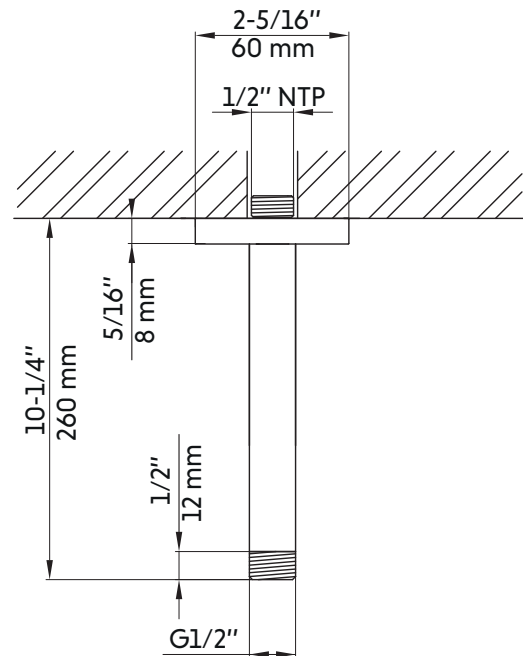

## Caractéristiques:

- Bras de douche rond 10"
- Construction en laiton massif
- Résistant à la corrosion et à la rouille
- Connexions de jets avec tuyaux 1/2"
- Facile à installer

## Features:

- 10" round shower arm
- Solid brass construction
- Resistant to corrosion and rust
- Jet connections with 1/2" hoses
- Easy to install

## Warranty and certifications:

- CUPC and CSA certification
- 5-year warranty against manufacturing defects
- 5-year warranty on matte black finish

\* Ces dimensions de fixations sont en pouce ou en millimètres et peuvent varier de  $\pm 1/4"$  (6 mm). Le dessin n'est pas à l'échelle. Ces dimensions peuvent être changées à la discrétion du fabricant. Aucune responsabilité n'est assumée.

\* All dimensions are in inches or millimetres and may vary from  $\pm 1/4"$  (6 mm). Illustrations are not drawn to scale. Dimensions may vary. These dimensions may be changed at the discretion of the manufacturer. No responsibility is assumed.