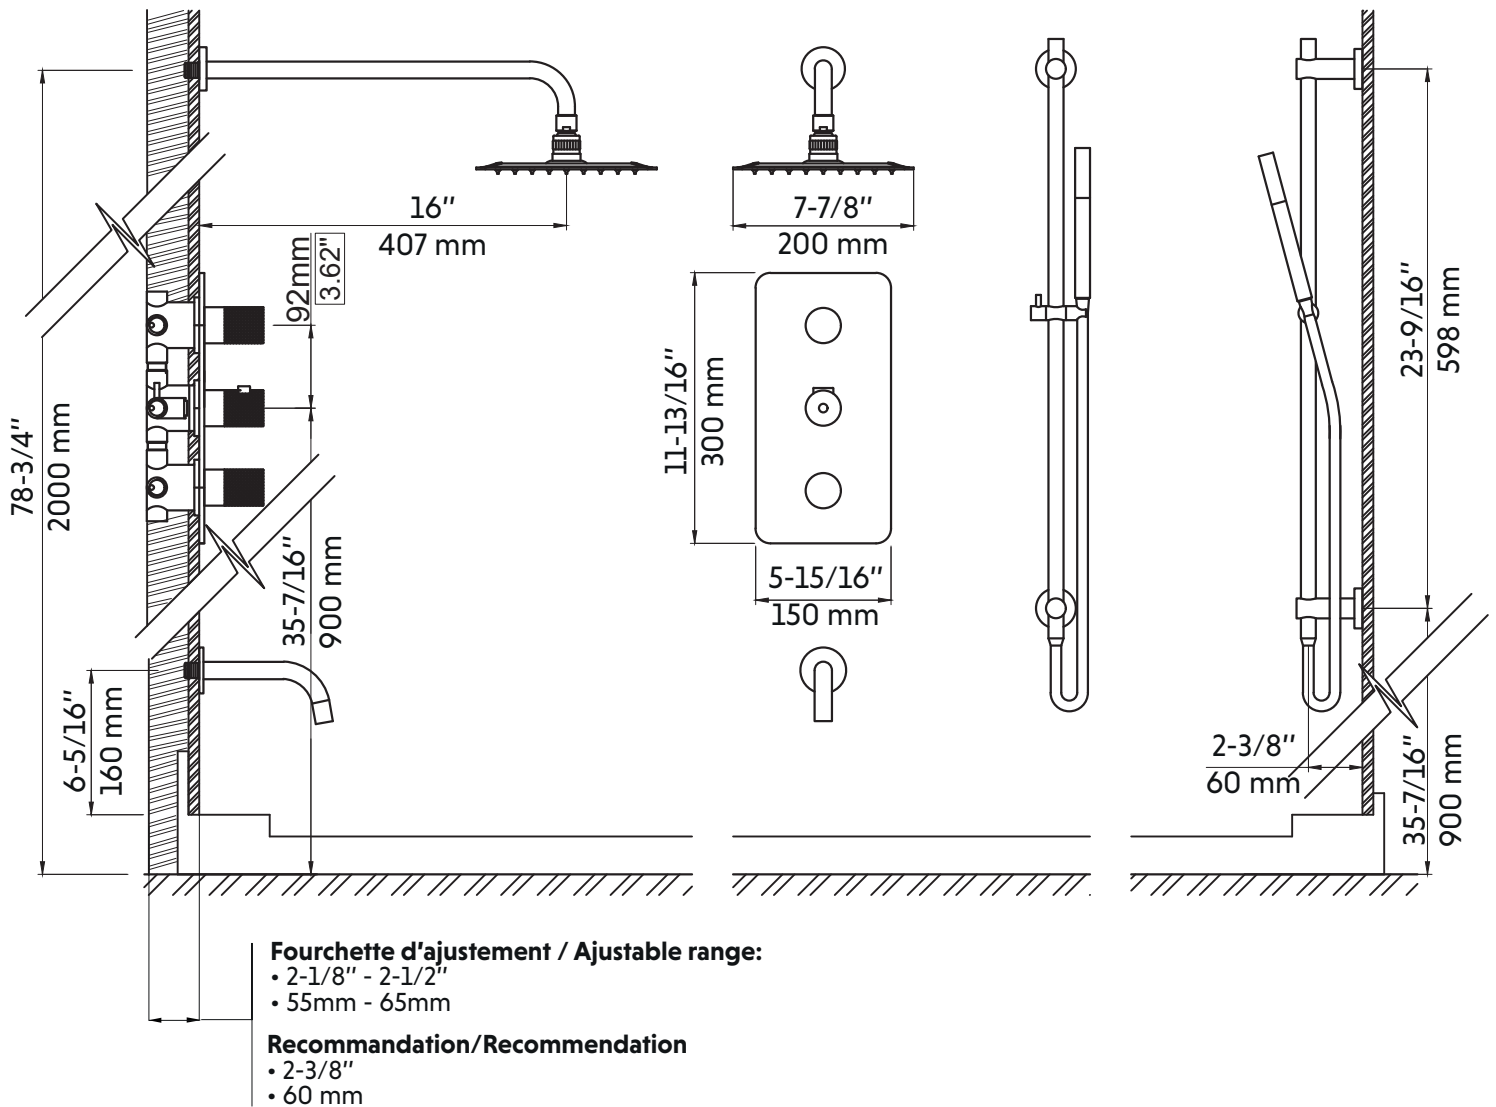

# VEDA-W

Agua

Robinet de douche et de baignoire blanc mat  
Matte white shower and tub faucet

**Product box:**  
34 X 16 X 6 inch. / 20 lbs  
85 X 40 X 15 cm / 9 kg

## Caractéristiques:

- Fabriqué en laiton résistant à la corrosion
- Tête de douche pluie ronde 8" de diamètre avec bras de douche 16"
- Rail de 24" pour douchette
- Douchette à main en métal à fonction unique ronde avec tuyau flexible inoxydable 59"
- Robinet thermostatique avec poignées arrondies
- Bec de baignoire
- Embouts de silicone anti-calcaire pour tous les jets
- Cartouche en céramique
- Système à pression balancée et thermostatique
- Déviateur 2 voies (fonction partagée)
- Plomberie brute incluse
- Tête de pluie: 2,5 gpm max (9,5L/min) 80psi
- Douchette: 2,5 gpm max (9,5L/min) 80psi
- Bec de bain: 8,24 gpm max (37L/min) 20psi

## Features:

- Stainless steel body
- Round 8 " diameter shower head with 15" shower arm
- 24" shower rail
- Single function round metal hand shower with flexible 59" stainless steel hose
- Thermostatic valve with rounded handles
- Bathtub spout
- Anti-lime silicone tips for all jets
- Ceramic cartridge
- Balanced pressure regulating and thermostatic system
- 2-way diverter (shared function)
- Rough included
- Rain shower: 2,5 gpm max (9,5L/min) 80psi
- Hand shower: 2,5 gpm max (9,5L/min) 80psi
- Tub filler: 8,24 gpm max (37L/min) 20psi

# VEDA-W

Agua

Dessin technique  
Technical drawing

\* Ces dimensions de fixations sont en pouce ou en millimètres et peuvent varier de  $\pm 1/4"$  (6 mm). Le dessin n'est pas à l'échelle. Ces dimensions peuvent être changées à la discrétion du fabricant. Aucune responsabilité n'est assumée.  
\* All dimensions are in inches or millimetres and may vary from  $\pm 1/4"$  (6 mm). Illustrations are not drawn to scale. Dimensions may vary. These dimensions may be changed at the discretion of the manufacturer. No responsibility is assumed.