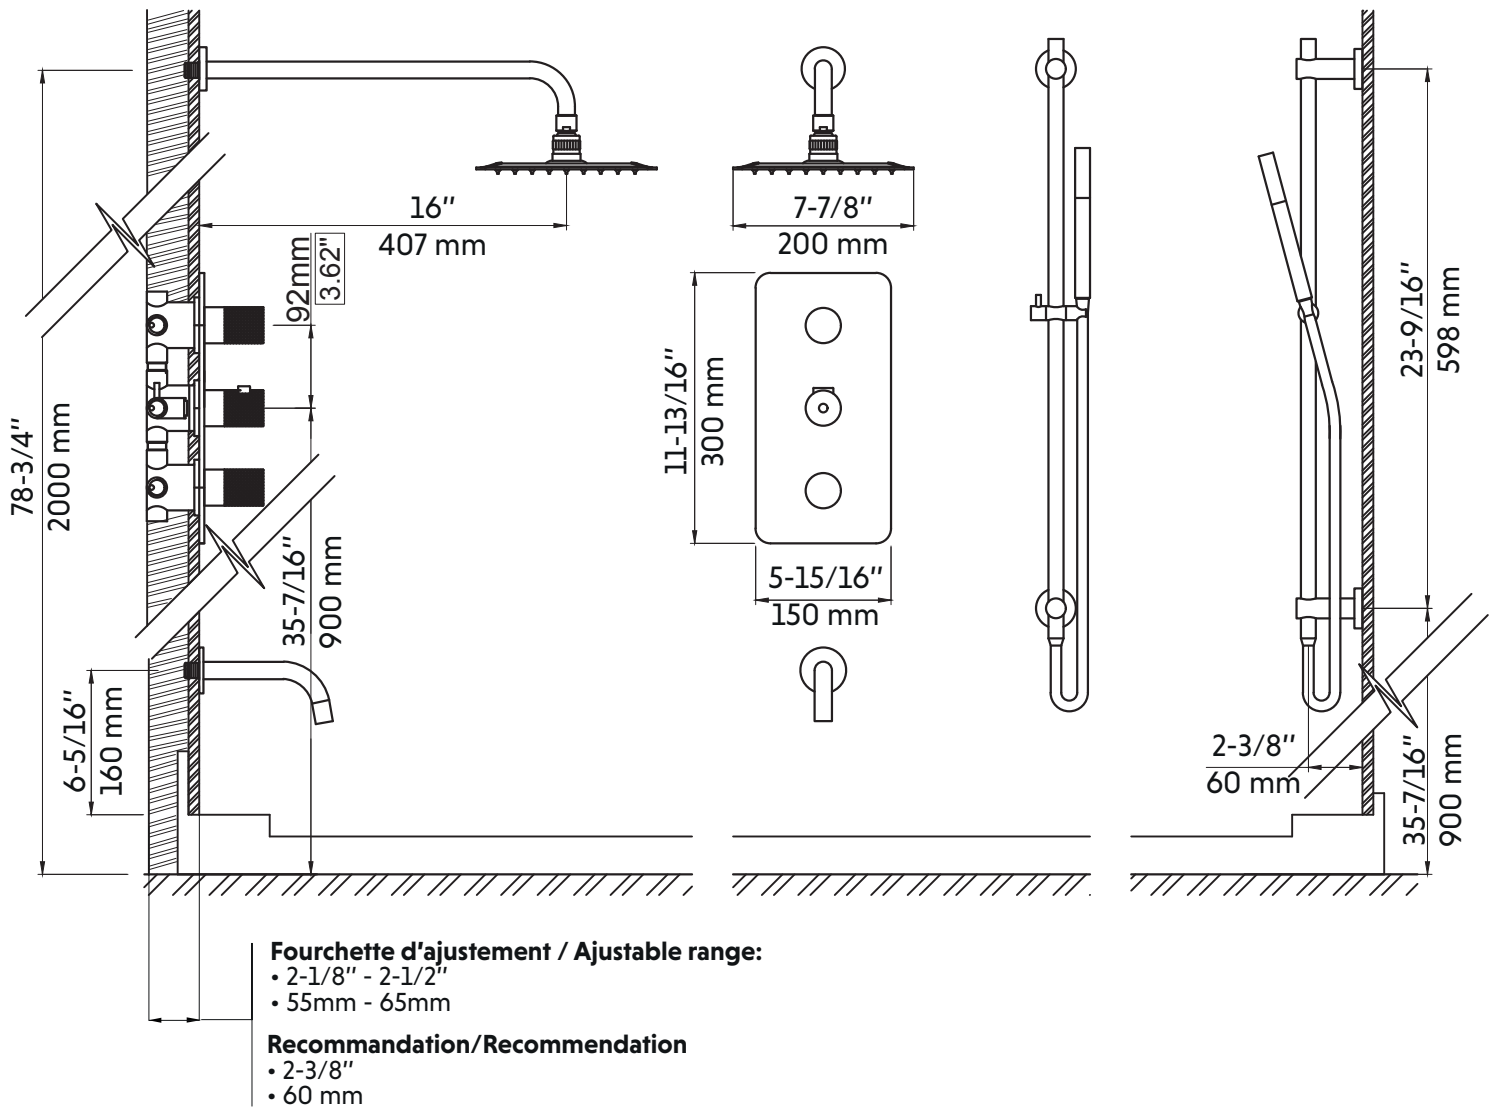

# VEDA-W

Agua

Robinet de douche et de baignoire blanc mat  
Matte white shower and tub faucet

**Product box:**  
34 X 16 X 6 inch. / 20 lbs  
85 X 40 X 15 cm / 9 kg

## Caractéristiques:

- Fabriqué en laiton résistant à la corrosion
- Tête de douche pluie ronde 8" de diamètre avec bras de douche 16"
- Rail de 24" pour douchette
- Douchette à main à fonction unique ronde avec tuyau flexible inoxydable 59"
- Robinet thermostatique avec poignées arrondies
- Bec de baignoire
- Embouts de silicone anti-calcaire pour tous les jets
- Cartouche en céramique
- Système à pression balancée et thermostatique
- Déviateur 2 voies (fonction partagée)
- Plomberie brute incluse
- Tête de pluie: 2,5 gpm max (9,5L/min) 80psi
- Douchette: 2,5 gpm max (9,5L/min) 80psi
- Bec de bain: 8,24 gpm max (37L/min) 20psi

## Features:

- Stainless steel body
- Round 8 " diameter shower head with 15" shower arm
- 24" shower rail
- Single function round hand shower with flexible 59" stainless steel hose
- Thermostatic valve with rounded handles
- Bathtub spout
- Anti-lime silicone tips for all jets
- Ceramic cartridge
- Balanced pressure regulating and thermostatic system
- 2-way diverter (shared function)
- Rough included
- Rain shower: 2,5 gpm max (9,5L/min) 80psi
- Hand shower: 2,5 gpm max (9,5L/min) 80psi
- Tub filler: 8,24 gpm max (37L/min) 20psi

# VEDA-W

Agua

Dessin technique  
Technical drawing

\* Ces dimensions de fixations sont en pouce ou en millimètres et peuvent varier de  $\pm 1/4"$  (6 mm). Le dessin n'est pas à l'échelle. Ces dimensions peuvent être changées à la discrétion du fabricant. Aucune responsabilité n'est assumée.  
\* All dimensions are in inches or millimeters and may vary from  $\pm 1/4"$  (6 mm). Illustrations are not drawn to scale. Dimensions may vary. These dimensions may be changed at the discretion of the manufacturer. No responsibility is assumed.